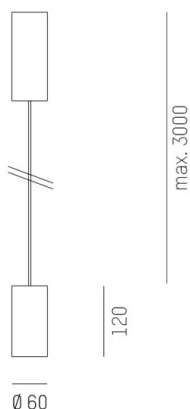

**DARK NIGHT XS**

**684-00602084955dv1**

DARK NIGHT XS PD HÄNGELEUCHE aus Aluminium, weiß, ähnlich RAL 9016, Dekor silber, hocheffizienter, vakuumbedampfter Reflektor aus Aluminium Ausstrahlwinkel 60°, Lichtaustritt direkt, UGR <19, mit Betriebsgerät, max. 500mA, Dimmbarkeit: DALI, Kabel weiß, Adapter/Baldachin weiß, Pendellänge 3000mm, IP20,

**SKIZZE**

**TECHNISCHE DETAILS**

Systemleistung [W]	20
Leuchtmittel	LED
Lichtstrom [lm]	1610
Strom Sek. [mA]	500
Lichtfarbe [K]	3000K
CRI	PREMIUM>90
UGR	<19
Optik	vakuumbedampfter Reflektor aus Aluminium
Designer	INHOUSE
Betriebsgerät	mit Betriebsgerät
Dimmbarkeit	DALI
Lichtaustritt	direkt
Ausstrahlwinkel [°]	60°
Spannung [V]	220-240V 50/60Hz
Material	Aluminium
Länge [mm]	60
Höhe [mm]	120
Pendellänge [mm]	3000
Durchmesser [mm]	60
Schutzart [IP]	IP20
Schutzklasse	Schutzklasse I
Stoßfestigkeit	IK02
Nettogewicht [kg]	0,73
Farbe Leuchte	weiß
RAL	9016
Farbe Adapter/Baldachin	weiß
Farbe Dekor	silber
Kabel	weiß
EAN-Nummer	9010506863086
Lebensdauer [h]	L80 B10 50 000
Energieeffizienzkl.	E

**LICHTVERTEILUNGSKURVE**

Die Werte sind Bemessungswerte. Leistung und Lichtstrom unterliegen initial einer Toleranz von +/- 10%. Toleranz der Farbtemperatur: +/- 150 K. Die Werte gelten wenn nicht anders angegeben für eine Umgebungstemperatur von 25°C.