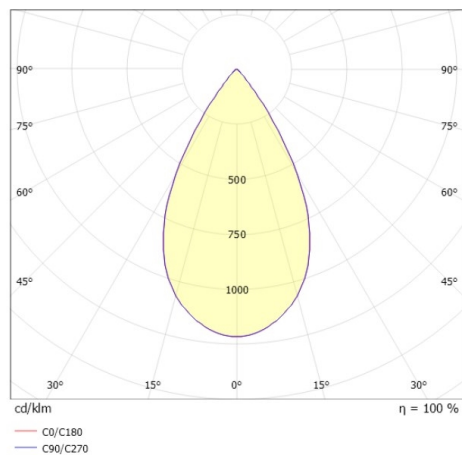

**DARK NIGHT XS**

**684-00602084955dv1**

DARK NIGHT XS PD HÄNGELEUCHE aus Aluminium, weiß, ähnlich RAL 9016, Dekor silber, hocheffizienter, vakuumbedampfter Reflektor aus Aluminium Ausstrahlwinkel 60°, Lichtaustritt direkt, UGR <19, mit Betriebsgerät, max. 500mA, Dimmbarkeit: DALI, Kabel weiß, Adapter/Baldachin weiß, Pendellänge 3000mm, IP20,

**SKIZZE**

**TECHNISCHE DETAILS**

Systemleistung [W]	20
Leuchtmittel	LED
Lichtstrom [lm]	1610
Strom Sek. [mA]	500
Lichtfarbe [K]	3000K
CRI	PREMIUM>90
UGR	<19
Optik	vakuumbedampfter Reflektor aus Aluminium
Designer	INHOUSE
Betriebsgerät	mit Betriebsgerät
Dimmbarkeit	DALI
Lichtaustritt	direkt
Ausstrahlwinkel [°]	60°
Spannung [V]	220-240V 50/60Hz
Material	Aluminium
Länge [mm]	60
Höhe [mm]	120
Pendellänge [mm]	3000
Durchmesser [mm]	60
Schutzart [IP]	IP20
Schutzklasse	Schutzklasse I
Stoßfestigkeit	IK02
Nettogewicht [kg]	0,73
Farbe Leuchte	weiß
RAL	9016
Farbe Adapter/Baldachin	weiß
Farbe Dekor	silber
Kabel	weiß
EAN-Nummer	9010506863086
Lebensdauer [h]	L80 B10 50 000
Energieeffizienzkl.	E

**LICHTVERTEILUNGSKURVE**

Die Werte sind Bemessungswerte. Leistung und Lichtstrom unterliegen initial einer Toleranz von +/- 10%. Toleranz der Farbtemperatur: +/- 150 K. Die Werte gelten wenn nicht anders angegeben für eine Umgebungstemperatur von 25°C.