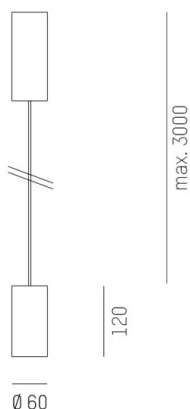

**DARK NIGHT XS**

**684-00602084955dv1**

DARK NIGHT XS PD SOSPENSIONE in alluminio, bianco, simile a RAL 9016, Decoro grigio, riflettore in alluminio purissima sottovuoto di elevata efficienza energetica fascio 60°, emissione luminosa diretta, UGR <19, con alimentatore, max. 500mA, dimmerabilità: DALI, cavo bianco, adattatore/basetta bianco, lunghezza del pendinamento 3000mm, IP20

**DISEGNO**

**DETTAGLI TECNICI**

Potenza sistema [W]	20
tipo di lampadina	LED
flusso luminoso [lm]	1610
corrente second. [mA]	500
temperatura colore [K]	3000K
CRI	PREMIUM>90
UGR	<19
Ottica	riflettore in alluminio purissimo sottovuoto
Designer	INHOUSE
Alimentatore	con alimentatore
area di emissione luce	diretta
ang.del fascio lumin.[°]	60°
classe di tensione [V]	220-240V 50/60Hz
Materiale	alluminio
lunghezza [mm]	60
altezza [mm]	120
lungh. sospens. [mm]	3000
diametro [mm]	60
classe di protezione [IP]	IP20
classe di protezione	classe di protezione I
resistenza agli urti	IK02
peso netto [kg]	0,73
Colore lampada	bianco
RAL	9016
Colore adattatore/basetta	bianco
Colore decoro	grigio
cavo	bianco
cod.EAN	9010506863086
durata di vita [h]	L80 B10 50 000
cl. efficienza energ.	E

**CURVA DISTRIBUZIONE LUCE**

I valori indicati sono nominali. Tolleranza della potenza e del flusso luminoso +/- 10%. Tolleranza della temperatura colore: +/- 150 K. I valori sono riferiti ad una temperatura ambiente di 25°C, salvo diversa indicazione.