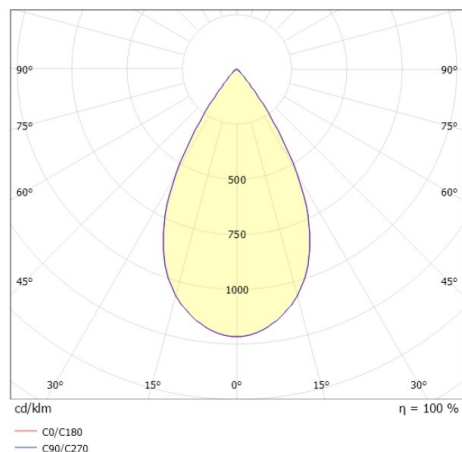

**DARK NIGHT XS**

**684-00602084955dv1**

DARK NIGHT XS PD SOSPENSIONE in alluminio, bianco, simile a RAL 9016, Decoro grigio, riflettore in alluminio purissima sottovuoto di elevata efficienza energetica fascio 60°, emissione luminosa diretta, UGR <19, con alimentatore, max. 500mA, dimmerabilità: DALI, cavo bianco, adattatore/basetta bianco, lunghezza del pendinamento 3000mm, IP20

**DISEGNO**

**DETTAGLI TECNICI**

Potenza sistema [W]	20
tipo di lampadina	LED
flusso luminoso [lm]	1610
corrente second. [mA]	500
temperatura colore [K]	3000K
CRI	PREMIUM>90
UGR	<19
Ottica	riflettore in alluminio purissimo sottovuoto
Designer	INHOUSE
Alimentatore	con alimentatore
area di emissione luce	diretta
ang.del fascio lumin.[°]	60°
classe di tensione [V]	220-240V 50/60Hz
Materiale	alluminio
lunghezza [mm]	60
altezza [mm]	120
lungh. sospens. [mm]	3000
diametro [mm]	60
classe di protezione [IP]	IP20
classe di protezione	classe di protezione I
resistenza agli urti	IK02
peso netto [kg]	0,73
Colore lampada	bianco
RAL	9016
Colore adattatore/basetta	bianco
Colore decoro	grigio
cavo	bianco
cod.EAN	9010506863086
durata di vita [h]	L80 B10 50 000
cl. efficienza energ.	E

**CURVA DISTRIBUZIONE LUCE**

I valori indicati sono nominali. Tolleranza della potenza e del flusso luminoso +/- 10%. Tolleranza della temperatura colore: +/- 150 K. I valori sono riferiti ad una temperatura ambiente di 25°C, salvo diversa indicazione.