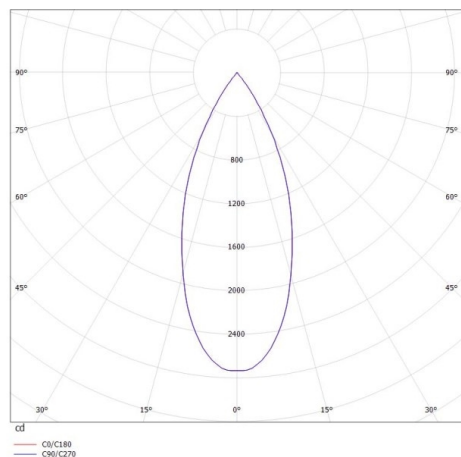

DARK NIGHT XS

684-00603054955dv1

DARK NIGHT XS PD SOSPENSIONE in alluminio, bianco, simile a RAL 9016, Decoro nero, riflettore in alluminio purissima sottovuoto di elevata efficienza energetica fascio 40°, emissione luminosa diretta, UGR <19, con alimentatore, max. 500mA, dimmerabilità: DALI, cavo bianco, adattatore/basetta bianco, lunghezza del pendinamento 3000mm, IP20

DISEGNO

DETTAGLI TECNICI

Potenza sistema [W]	20
tipo di lampadina	LED
flusso luminoso [lm]	1520
corrente second. [mA]	500
temperatura colore [K]	3000K
CRI	PREMIUM>90
UGR	<19
Ottica	riflettore in alluminio purissimo sottovuoto
Designer	INHOUSE
Alimentatore	con alimentatore
area di emissione luce	diretta
ang.del fascio lumin.[°]	40°
classe di tensione [V]	220-240V 50/60Hz
Materiale	alluminio
lunghezza [mm]	60
altezza [mm]	120
lungh. sospens. [mm]	3000
diametro [mm]	60
classe di protezione [IP]	IP20
classe di protezione	classe di protezione I
resistenza agli urti	IK02
peso netto [kg]	0,73
Colore lampada	bianco
RAL	9016
Colore adattatore/basetta	bianco
Colore decoro	nero
cavo	bianco
cod.EAN	9010506116618
durata di vita [h]	L80 B10 50 000
cl. efficienza energ.	E

CURVA DISTRIBUZIONE LUCE

I valori indicati sono nominali. Tolleranza della potenza e del flusso luminoso +/- 10%. Tolleranza della temperatura colore: +/- 150 K. I valori sono riferiti ad una temperatura ambiente di 25°C, salvo diversa indicazione.