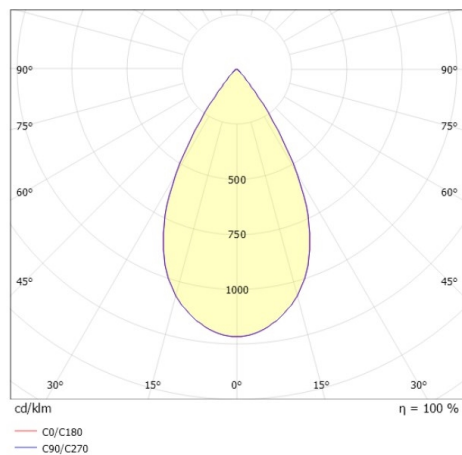

DARK NIGHT XS

684-00603082455dv1

DARK NIGHT XS PD HÄNGELEUCHE aus Aluminium, weiß, ähnlich RAL 9016, Dekor schwarz, hocheffizienter, vakuumbedampfter Reflektor aus Aluminium Ausstrahlwinkel 60°, Lichtaustritt direkt, UGR <19, mit Betriebsgerät, max. 500mA, Dimmbarkeit: DALI, Kabel weiß, Adapter/Baldachin weiß, Pendellänge 3000mm, IP20,

SKIZZE

TECHNISCHE DETAILS

Systemleistung [W]	20
Leuchtmittel	LED
Lichtstrom [lm]	1660
Strom Sek. [mA]	500
Lichtfarbe [K]	4000K
CRI	>90
UGR	<19
Optik	vakuumbedampfter Reflektor aus Aluminium
Designer	INHOUSE
Betriebsgerät	mit Betriebsgerät
Dimmbarkeit	DALI
Lichtaustritt	direkt
Ausstrahlwinkel [°]	60°
Spannung [V]	220-240V 50/60Hz
Material	Aluminium
Länge [mm]	60
Höhe [mm]	120
Pendellänge [mm]	3000
Durchmesser [mm]	60
Schutzart [IP]	IP20
Schutzklasse	Schutzklasse I
Stoßfestigkeit	IK02
Nettogewicht [kg]	0,73
Farbe Leuchte	weiß
RAL	9016
Farbe Adapter/Baldachin	weiß
Farbe Dekor	schwarz
Kabel	weiß
EAN-Nummer	9010506863123
Lebensdauer [h]	L80 B10 50 000
Energieeffizienzkl.	D

LICHTVERTEILUNGSKURVE

Die Werte sind Bemessungswerte. Leistung und Lichtstrom unterliegen initial einer Toleranz von +/- 10%. Toleranz der Farbtemperatur: +/- 150 K. Die Werte gelten wenn nicht anders angegeben für eine Umgebungstemperatur von 25°C.