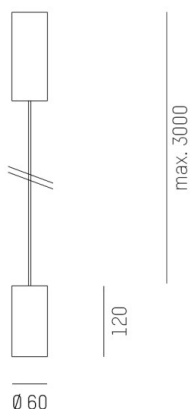

DARK NIGHT XS

684-00603082455dv1

DARK NIGHT XS PD HÄNGELEUCHE aus Aluminium, weiß, ähnlich RAL 9016, Dekor schwarz, hocheffizienter, vakuumbedampfter Reflektor aus Aluminium Ausstrahlwinkel 60°, Lichtaustritt direkt, UGR <19, mit Betriebsgerät, max. 500mA, Dimmbarkeit: DALI, Kabel weiß, Adapter/Baldachin weiß, Pendellänge 3000mm, IP20,

SKIZZE

TECHNISCHE DETAILS

Systemleistung [W]	20
Leuchtmittel	LED
Lichtstrom [lm]	1660
Strom Sek. [mA]	500
Lichtfarbe [K]	4000K
CRI	>90
UGR	<19
Optik	vakuumbedampfter Reflektor aus Aluminium
Designer	INHOUSE
Betriebsgerät	mit Betriebsgerät
Dimmbarkeit	DALI
Lichtaustritt	direkt
Ausstrahlwinkel [°]	60°
Spannung [V]	220-240V 50/60Hz
Material	Aluminium
Länge [mm]	60
Höhe [mm]	120
Pendellänge [mm]	3000
Durchmesser [mm]	60
Schutzart [IP]	IP20
Schutzklasse	Schutzklasse I
Stoßfestigkeit	IK02
Nettogewicht [kg]	0,73
Farbe Leuchte	weiß
RAL	9016
Farbe Adapter/Baldachin	weiß
Farbe Dekor	schwarz
Kabel	weiß
EAN-Nummer	9010506863123
Lebensdauer [h]	L80 B10 50 000
Energieeffizienzkl.	D

LICHTVERTEILUNGSKURVE

Die Werte sind Bemessungswerte. Leistung und Lichtstrom unterliegen initial einer Toleranz von +/- 10%. Toleranz der Farbtemperatur: +/- 150 K. Die Werte gelten wenn nicht anders angegeben für eine Umgebungstemperatur von 25°C.