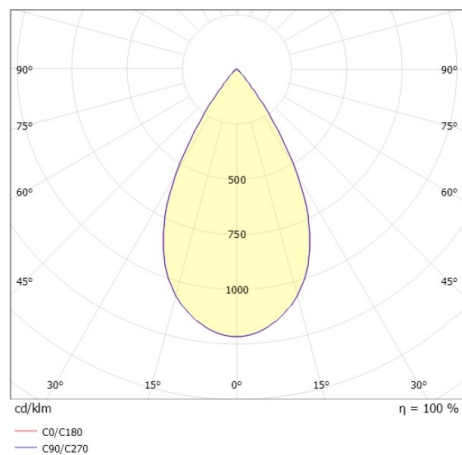

DARK NIGHT XS

684-00603084355dv1

DARK NIGHT XS PD HÄNGELEUCHE aus Aluminium, weiß, ähnlich RAL 9016, Dekor schwarz, hocheffizienter, vakuumbedampfter Reflektor aus Aluminium Ausstrahlwinkel 60°, Lichtaustritt direkt, UGR <19, mit Betriebsgerät, max. 500mA, Dimmbarkeit: DALI, Kabel weiß, Adapter/Baldachin weiß, Pendellänge 3000mm, IP20,

SKIZZE

TECHNISCHE DETAILS

Systemleistung [W]	20
Leuchtmittel	LED
Lichtstrom [lm]	1350
Strom Sek. [mA]	500
Lichtfarbe [K]	2700K
CRI	PREMIUM>90
UGR	<19
Optik	vakuumbedampfter Reflektor aus Aluminium
Designer	INHOUSE
Betriebsgerät	mit Betriebsgerät
Dimmbarkeit	DALI
Lichtaustritt	direkt
Ausstrahlwinkel [°]	60°
Spannung [V]	220-240V 50/60Hz
Material	Aluminium
Länge [mm]	60
Höhe [mm]	120
Pendellänge [mm]	3000
Durchmesser [mm]	60
Schutzart [IP]	IP20
Schutzklasse	Schutzklasse I
Stoßfestigkeit	IK02
Nettogewicht [kg]	0,73
Farbe Leuchte	weiß
RAL	9016
Farbe Adapter/Baldachin	weiß
Farbe Dekor	schwarz
Kabel	weiß
EAN-Nummer	9010506863161
Lebensdauer [h]	L80 B10 50 000
Energieeffizienzkl.	E

LICHTVERTEILUNGSKURVE

Die Werte sind Bemessungswerte. Leistung und Lichtstrom unterliegen initial einer Toleranz von +/- 10%. Toleranz der Farbtemperatur: +/- 150 K. Die Werte gelten wenn nicht anders angegeben für eine Umgebungstemperatur von 25°C.