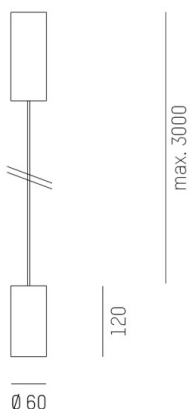

DARK NIGHT XS

684-00603084355dv1

DARK NIGHT XS PD HÄNGELEUCHE aus Aluminium, weiß, ähnlich RAL 9016, Dekor schwarz, hocheffizienter, vakuumbedampfter Reflektor aus Aluminium Ausstrahlwinkel 60°, Lichtaustritt direkt, UGR <19, mit Betriebsgerät, max. 500mA, Dimmbarkeit: DALI, Kabel weiß, Adapter/Baldachin weiß, Pendellänge 3000mm, IP20,

SKIZZE

TECHNISCHE DETAILS

Systemleistung [W]	20
Leuchtmittel	LED
Lichtstrom [lm]	1350
Strom Sek. [mA]	500
Lichtfarbe [K]	2700K
CRI	PREMIUM>90
UGR	<19
Optik	vakuumbedampfter Reflektor aus Aluminium
Designer	INHOUSE
Betriebsgerät	mit Betriebsgerät
Dimmbarkeit	DALI
Lichtaustritt	direkt
Ausstrahlwinkel [°]	60°
Spannung [V]	220-240V 50/60Hz
Material	Aluminium
Länge [mm]	60
Höhe [mm]	120
Pendellänge [mm]	3000
Durchmesser [mm]	60
Schutzart [IP]	IP20
Schutzklasse	Schutzklasse I
Stoßfestigkeit	IK02
Nettogewicht [kg]	0,73
Farbe Leuchte	weiß
RAL	9016
Farbe Adapter/Baldachin	weiß
Farbe Dekor	schwarz
Kabel	weiß
EAN-Nummer	9010506863161
Lebensdauer [h]	L80 B10 50 000
Energieeffizienzkl.	E

LICHTVERTEILUNGSKURVE

Die Werte sind Bemessungswerte. Leistung und Lichtstrom unterliegen initial einer Toleranz von +/- 10%. Toleranz der Farbtemperatur: +/- 150 K. Die Werte gelten wenn nicht anders angegeben für eine Umgebungstemperatur von 25°C.