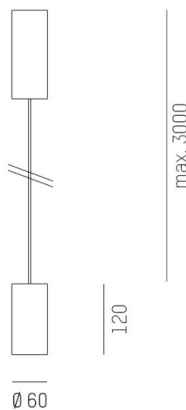

DARK NIGHT XS

684-00603084366dv1

DARK NIGHT XS PD HÄNGELEUCHE aus Aluminium, schwarz matt, ähnlich RAL 9005, Dekor schwarz, hocheffizienter, vakuumbedampfter Reflektor aus Aluminium Ausstrahlwinkel 60°, Lichtaustritt direkt, UGR <19, mit Betriebsgerät, max. 500mA, Dimmbarkeit: DALI, Kabel schwarz, Adapter/Baldachin schwarz, Pendellänge 3000mm, IP20,

SKIZZE

TECHNISCHE DETAILS

Systemleistung [W]	20
Leuchtmittel	LED
Lichtstrom [lm]	1350
Strom Sek. [mA]	500
Lichtfarbe [K]	2700K
CRI	PREMIUM>90
UGR	<19
Optik	vakuumbedampfter Reflektor aus Aluminium
Designer	INHOUSE
Betriebsgerät	mit Betriebsgerät
Dimmbarkeit	DALI
Lichtaustritt	direkt
Ausstrahlwinkel [°]	60°
Spannung [V]	220-240V 50/60Hz
Material	Aluminium

Länge [mm]	60
Höhe [mm]	120
Pendellänge [mm]	3000
Durchmesser [mm]	60
Schutzart [IP]	IP20
Schutzklasse	Schutzklasse I
Stoßfestigkeit	IK02
Nettogewicht [kg]	0,91

Farbe Leuchte	schwarz matt
RAL	9005
Farbe Adapter/Baldachin	schwarz
Farbe Dekor	schwarz
Kabel	schwarz
EAN-Nummer	9010506863185
Lebensdauer [h]	L80 B10 50 000
Energieeffizienzkl.	E

LICHTVERTEILUNGSKURVE

Die Werte sind Bemessungswerte. Leistung und Lichtstrom unterliegen initial einer Toleranz von +/- 10%. Toleranz der Farbtemperatur: +/- 150 K. Die Werte gelten wenn nicht anders angegeben für eine Umgebungstemperatur von 25°C.