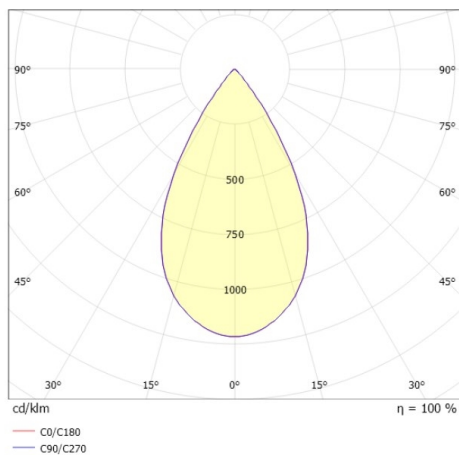

SKIZZE

TECHNISCHE DETAILS

Systemleistung [W]	20
Leuchtmittel	LED
Lichtstrom [lm]	1350
Strom Sek. [mA]	500
Lichtfarbe [K]	2700K
CRI	PREMIUM>90
UGR	<19
Optik	vakuumbedampfter Reflektor aus Aluminium
Designer	INHOUSE
Betriebsgerät	mit Betriebsgerät
Dimmbarkeit	DALI
Lichtaustritt	direkt
Ausstrahlwinkel [°]	60°
Spannung [V]	220-240V 50/60Hz
Material	Aluminium

Länge [mm]	60
Höhe [mm]	120
Pendellänge [mm]	3000
Durchmesser [mm]	60
Schutzart [IP]	IP20
Schutzklasse	Schutzklasse I
Stoßfestigkeit	IK02
Nettogewicht [kg]	0,91

Farbe Leuchte	schwarz matt
RAL	9005
Farbe Adapter/Baldachin	schwarz
Farbe Dekor	schwarz
Kabel	schwarz
EAN-Nummer	9010506863185
Lebensdauer [h]	L80 B10 50 000
Energieeffizienzkl.	E

LICHTVERTEILUNGSKURVE

Die Werte sind Bemessungswerte. Leistung und Lichtstrom unterliegen initial einer Toleranz von +/- 10%. Toleranz der Farbtemperatur: +/- 150 K. Die Werte gelten wenn nicht anders angegeben für eine Umgebungstemperatur von 25°C.