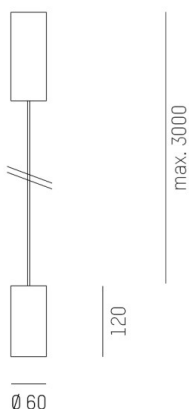

**DARK NIGHT XS**

**684-00603084955dv1**

DARK NIGHT XS PD HÄNGELEUCHE aus Aluminium, weiß, ähnlich RAL 9016, Dekor schwarz, hocheffizienter, vakuumbedampfter Reflektor aus Aluminium Ausstrahlwinkel 60°, Lichtaustritt direkt, UGR <19, mit Betriebsgerät, max. 500mA, Dimmbarkeit: DALI, Kabel weiß, Adapter/Baldachin weiß, Pendellänge 3000mm, IP20,

**SKIZZE**

**TECHNISCHE DETAILS**

Systemleistung [W]	20
Leuchtmittel	LED
Lichtstrom [lm]	1520
Strom Sek. [mA]	500
Lichtfarbe [K]	3000K
CRI	PREMIUM>90
UGR	<19
Optik	vakuumbedampfter Reflektor aus Aluminium
Designer	INHOUSE
Betriebsgerät	mit Betriebsgerät
Dimmbarkeit	DALI
Lichtaustritt	direkt
Ausstrahlwinkel [°]	60°
Spannung [V]	220-240V 50/60Hz
Material	Aluminium
Länge [mm]	60
Höhe [mm]	120
Pendellänge [mm]	3000
Durchmesser [mm]	60
Schutzart [IP]	IP20
Schutzklasse	Schutzklasse I
Stoßfestigkeit	IK02
Nettogewicht [kg]	0,73
Farbe Leuchte	weiß
RAL	9016
Farbe Adapter/Baldachin	weiß
Farbe Dekor	schwarz
Kabel	weiß
EAN-Nummer	9010506863246
Lebensdauer [h]	L80 B10 50 000
Energieeffizienzkl.	E

**LICHTVERTEILUNGSKURVE**

Die Werte sind Bemessungswerte. Leistung und Lichtstrom unterliegen initial einer Toleranz von +/- 10%. Toleranz der Farbtemperatur: +/- 150 K. Die Werte gelten wenn nicht anders angegeben für eine Umgebungstemperatur von 25°C.