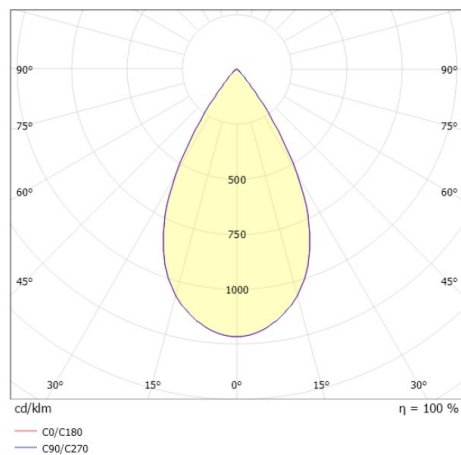

**DARK NIGHT XS**

**684-00603084955dv1**

DARK NIGHT XS PD HÄNGELEUCHE aus Aluminium, weiß, ähnlich RAL 9016, Dekor schwarz, hocheffizienter, vakuumbedampfter Reflektor aus Aluminium Ausstrahlwinkel 60°, Lichtaustritt direkt, UGR <19, mit Betriebsgerät, max. 500mA, Dimmbarkeit: DALI, Kabel weiß, Adapter/Baldachin weiß, Pendellänge 3000mm, IP20,

**SKIZZE**

**TECHNISCHE DETAILS**

Systemleistung [W]	20
Leuchtmittel	LED
Lichtstrom [lm]	1520
Strom Sek. [mA]	500
Lichtfarbe [K]	3000K
CRI	PREMIUM>90
UGR	<19
Optik	vakuumbedampfter Reflektor aus Aluminium
Designer	INHOUSE
Betriebsgerät	mit Betriebsgerät
Dimmbarkeit	DALI
Lichtaustritt	direkt
Ausstrahlwinkel [°]	60°
Spannung [V]	220-240V 50/60Hz
Material	Aluminium
Länge [mm]	60
Höhe [mm]	120
Pendellänge [mm]	3000
Durchmesser [mm]	60
Schutzart [IP]	IP20
Schutzklasse	Schutzklasse I
Stoßfestigkeit	IK02
Nettogewicht [kg]	0,73
Farbe Leuchte	weiß
RAL	9016
Farbe Adapter/Baldachin	weiß
Farbe Dekor	schwarz
Kabel	weiß
EAN-Nummer	9010506863246
Lebensdauer [h]	L80 B10 50 000
Energieeffizienzkl.	E

**LICHTVERTEILUNGSKURVE**

Die Werte sind Bemessungswerte. Leistung und Lichtstrom unterliegen initial einer Toleranz von +/- 10%. Toleranz der Farbtemperatur: +/- 150 K. Die Werte gelten wenn nicht anders angegeben für eine Umgebungstemperatur von 25°C.