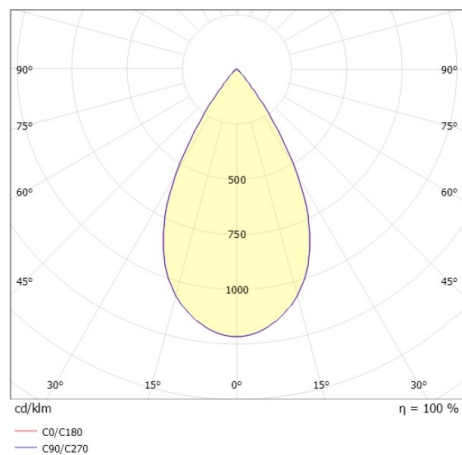

**DARK NIGHT XS**

**684-00603084966dv1**

DARK NIGHT XS PD HÄNGELEUCHE aus Aluminium, schwarz matt, ähnlich RAL 9005, Dekor schwarz, hocheffizienter, vakuumbedampfter Reflektor aus Aluminium Ausstrahlwinkel 60°, Lichtaustritt direkt, UGR <19, mit Betriebsgerät, max. 500mA, Dimmbarkeit: DALI, Kabel schwarz, Adapter/Baldachin schwarz, Pendellänge 3000mm, IP20,

**SKIZZE**

**TECHNISCHE DETAILS**

Systemleistung [W]	20
Leuchtmittel	LED
Lichtstrom [lm]	1520
Strom Sek. [mA]	500
Lichtfarbe [K]	3000K
CRI	PREMIUM>90
UGR	<19
Optik	vakuumbedampfter Reflektor aus Aluminium
Designer	INHOUSE
Betriebsgerät	mit Betriebsgerät
Dimmbarkeit	DALI
Lichtaustritt	direkt
Ausstrahlwinkel [°]	60°
Spannung [V]	220-240V 50/60Hz
Material	Aluminium
Länge [mm]	60
Höhe [mm]	120
Pendellänge [mm]	3000
Durchmesser [mm]	60
Schutzart [IP]	IP20
Schutzklasse	Schutzklasse I
Stoßfestigkeit	IK02
Nettogewicht [kg]	0,91
Farbe Leuchte	schwarz matt
RAL	9005
Farbe Adapter/Baldachin	schwarz
Farbe Dekor	schwarz
Kabel	schwarz
EAN-Nummer	9010506863260
Lebensdauer [h]	L80 B10 50 000
Energieeffizienzkl.	E

**LICHTVERTEILUNGSKURVE**

Die Werte sind Bemessungswerte. Leistung und Lichtstrom unterliegen initial einer Toleranz von +/- 10%. Toleranz der Farbtemperatur: +/- 150 K. Die Werte gelten wenn nicht anders angegeben für eine Umgebungstemperatur von 25°C.