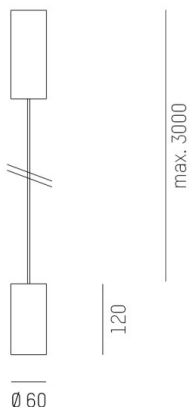

**DARK NIGHT XS**

**684-00603084966dv1**

DARK NIGHT XS PD HÄNGELEUCHE aus Aluminium, schwarz matt, ähnlich RAL 9005, Dekor schwarz, hocheffizienter, vakuumbedampfter Reflektor aus Aluminium Ausstrahlwinkel 60°, Lichtaustritt direkt, UGR <19, mit Betriebsgerät, max. 500mA, Dimmbarkeit: DALI, Kabel schwarz, Adapter/Baldachin schwarz, Pendellänge 3000mm, IP20,

**SKIZZE**

**TECHNISCHE DETAILS**

Systemleistung [W]	20
Leuchtmittel	LED
Lichtstrom [lm]	1520
Strom Sek. [mA]	500
Lichtfarbe [K]	3000K
CRI	PREMIUM>90
UGR	<19
Optik	vakuumbedampfter Reflektor aus Aluminium
Designer	INHOUSE
Betriebsgerät	mit Betriebsgerät
Dimmbarkeit	DALI
Lichtaustritt	direkt
Ausstrahlwinkel [°]	60°
Spannung [V]	220-240V 50/60Hz
Material	Aluminium
Länge [mm]	60
Höhe [mm]	120
Pendellänge [mm]	3000
Durchmesser [mm]	60
Schutzart [IP]	IP20
Schutzklasse	Schutzklasse I
Stoßfestigkeit	IK02
Nettogewicht [kg]	0,91
Farbe Leuchte	schwarz matt
RAL	9005
Farbe Adapter/Baldachin	schwarz
Farbe Dekor	schwarz
Kabel	schwarz
EAN-Nummer	9010506863260
Lebensdauer [h]	L80 B10 50 000
Energieeffizienzkl.	E

**LICHTVERTEILUNGSKURVE**

Die Werte sind Bemessungswerte. Leistung und Lichtstrom unterliegen initial einer Toleranz von +/- 10%. Toleranz der Farbtemperatur: +/- 150 K. Die Werte gelten wenn nicht anders angegeben für eine Umgebungstemperatur von 25°C.