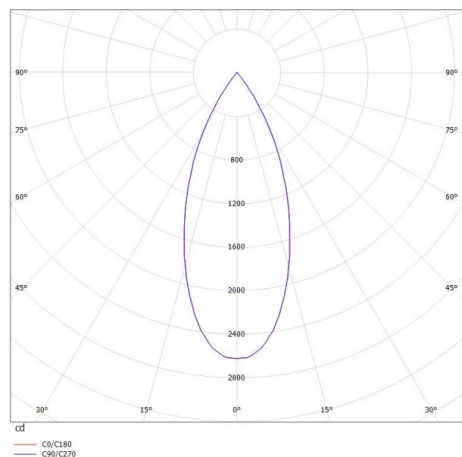

DARK NIGHT XS

684-00604054355dv1

DARK NIGHT XS PD SOSPENSIONE in alluminio, bianco, simile a RAL 9016, Decoro oro, riflettore in alluminio purissima sottovuoto di elevata efficienza energetica fascio 40°, emissione luminosa diretta, UGR <19, con alimentatore, max. 500mA, dimmerabilità: DALI, cavo bianco, adattatore/basetta bianco, lunghezza del pendinamento 3000mm, IP20

DISEGNO

DETTAGLI TECNICI

Potenza sistema [W]	20
tipo di lampadina	LED
flusso luminoso [lm]	1380
corrente second. [mA]	500
temperatura colore [K]	2700K
CRI	PREMIUM>90
UGR	<19
Ottica	riflettore in alluminio purissimo sottovuoto
Designer	INHOUSE
Alimentatore	con alimentatore
area di emissione luce	diretta
ang.del fascio lumin.[°]	40°
classe di tensione [V]	220-240V 50/60Hz
Materiale	alluminio
lunghezza [mm]	60
altezza [mm]	120
lungh. sospens. [mm]	3000
diametro [mm]	60
classe di protezione[IP]	IP20
classe di protezione	classe di protezione I
resistenza agli urti	IK02
peso netto [kg]	0,73
Colore lampada	bianco
RAL	9016
Colore adattatore/basetta	bianco
Colore decoro	oro
cavo	bianco
cod.EAN	9010506115451
durata di vita [h]	L80 B10 50 000
cl. efficienza energ.	E

CURVA DISTRIBUZIONE LUCE

I valori indicati sono nominali. Tolleranza della potenza e del flusso luminoso +/- 10%. Tolleranza della temperatura colore: +/- 150 K. I valori sono riferiti ad una temperatura ambiente di 25°C, salvo diversa indicazione.