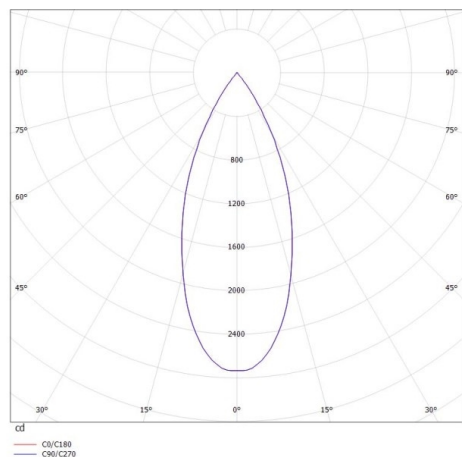

**DARK NIGHT XS**

**684-00604054955dv1**

DARK NIGHT XS PD SOSPENSIONE in alluminio, bianco, simile a RAL 9016, Decoro oro, riflettore in alluminio purissima sottovuoto di elevata efficienza energetica fascio 40°, emissione luminosa diretta, UGR <19, con alimentatore, max. 500mA, dimmerabilità: DALI, cavo bianco, adattatore/basetta bianco, lunghezza del pendinamento 3000mm, IP20

**DISEGNO**

**DETTAGLI TECNICI**

Potenza sistema [W]	20
tipo di lampadina	LED
flusso luminoso [lm]	1550
corrente second. [mA]	500
temperatura colore [K]	3000K
CRI	PREMIUM>90
UGR	<19
Ottica	riflettore in alluminio purissimo sottovuoto
Designer	INHOUSE
Alimentatore	con alimentatore
area di emissione luce	diretta
ang.del fascio lumin.[°]	40°
classe di tensione [V]	220-240V 50/60Hz
Materiale	alluminio
lunghezza [mm]	60
altezza [mm]	120
lungh. sospens. [mm]	3000
diametro [mm]	60
classe di protezione[IP]	IP20
classe di protezione	classe di protezione I
resistenza agli urti	IK02
peso netto [kg]	0,73
Colore lampada	bianco
RAL	9016
Colore adattatore/basetta	bianco
Colore decoro	oro
cavo	bianco
cod.EAN	9010506116656
durata di vita [h]	L80 B10 50 000
cl. efficienza energ.	E

**CURVA DISTRIBUZIONE LUCE**

I valori indicati sono nominali. Tolleranza della potenza e del flusso luminoso +/- 10%. Tolleranza della temperatura colore: +/- 150 K. I valori sono riferiti ad una temperatura ambiente di 25°C, salvo diversa indicazione.