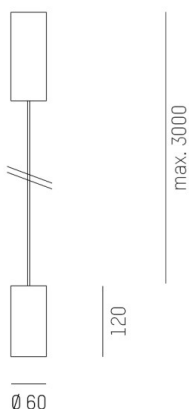

DARK NIGHT XS

684-006040824550v1

DARK NIGHT XS PD HÄNGELEUCHE aus Aluminium, weiß, ähnlich RAL 9016, Dekor gold, hocheffizienter, vakuumbedampfter Reflektor aus Aluminium Ausstrahlwinkel 60°, Lichtaustritt direkt, UGR <19, mit Betriebsgerät, max. 500mA, Dimmbarkeit: nicht dimmbar, Kabel weiß, Adapter/Baldachin weiß, Pendellänge 3000mm, IP20,

SKIZZE

TECHNISCHE DETAILS

Systemleistung [W]	20
Leuchtmittel	LED
Lichtstrom [lm]	1690
Strom Sek. [mA]	500
Lichtfarbe [K]	4000K
CRI	>90
UGR	<19
Optik	vakuumbedampfter Reflektor aus Aluminium
Designer	INHOUSE
Betriebsgerät	mit Betriebsgerät
Dimmbarkeit	nicht dimmbar
Lichtaustritt	direkt
Ausstrahlwinkel [°]	60°
Spannung [V]	220-240V 50/60Hz
Material	Aluminium
Länge [mm]	60
Höhe [mm]	120
Pendellänge [mm]	3000
Durchmesser [mm]	60
Schutzart [IP]	IP20
Schutzklasse	Schutzklasse I
Stoßfestigkeit	IK02
Nettogewicht [kg]	0,61
Farbe Leuchte	weiß
RAL	9016
Farbe Adapter/Baldachin	weiß
Farbe Dekor	gold
Kabel	weiß
EAN-Nummer	9010506863291
Lebensdauer [h]	L80 B10 50 000
Energieeffizienzkl.	D
Anz Leuchten B16A	53

LICHTVERTEILUNGSKURVE

Die Werte sind Bemessungswerte. Leistung und Lichtstrom unterliegen initial einer Toleranz von +/- 10%. Toleranz der Farbtemperatur: +/- 150 K. Die Werte gelten wenn nicht anders angegeben für eine Umgebungstemperatur von 25°C.