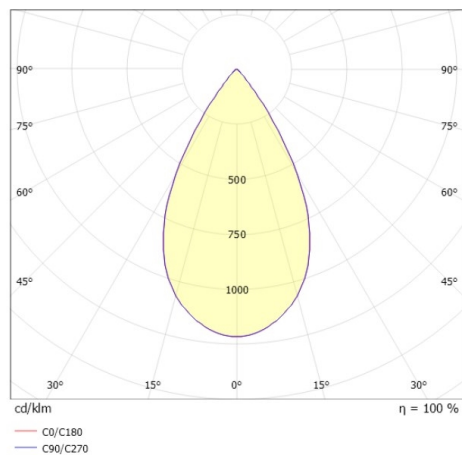

DARK NIGHT XS

684-006040824550v1

DARK NIGHT XS PD HÄNGELEUCHE aus Aluminium, weiß, ähnlich RAL 9016, Dekor gold, hocheffizienter, vakuumbedampfter Reflektor aus Aluminium Ausstrahlwinkel 60°, Lichtaustritt direkt, UGR <19, mit Betriebsgerät, max. 500mA, Dimmbarkeit: nicht dimmbar, Kabel weiß, Adapter/Baldachin weiß, Pendellänge 3000mm, IP20,

SKIZZE

TECHNISCHE DETAILS

Systemleistung [W]	20
Leuchtmittel	LED
Lichtstrom [lm]	1690
Strom Sek. [mA]	500
Lichtfarbe [K]	4000K
CRI	>90
UGR	<19
Optik	vakuumbedampfter Reflektor aus Aluminium
Designer	INHOUSE
Betriebsgerät	mit Betriebsgerät
Dimmbarkeit	nicht dimmbar
Lichtaustritt	direkt
Ausstrahlwinkel [°]	60°
Spannung [V]	220-240V 50/60Hz
Material	Aluminium
Länge [mm]	60
Höhe [mm]	120
Pendellänge [mm]	3000
Durchmesser [mm]	60
Schutzart [IP]	IP20
Schutzklasse	Schutzklasse I
Stoßfestigkeit	IK02
Nettogewicht [kg]	0,61
Farbe Leuchte	weiß
RAL	9016
Farbe Adapter/Baldachin	weiß
Farbe Dekor	gold
Kabel	weiß
EAN-Nummer	9010506863291
Lebensdauer [h]	L80 B10 50 000
Energieeffizienzkl.	D
Anz Leuchten B16A	53

LICHTVERTEILUNGSKURVE

Die Werte sind Bemessungswerte. Leistung und Lichtstrom unterliegen initial einer Toleranz von +/- 10%. Toleranz der Farbtemperatur: +/- 150 K. Die Werte gelten wenn nicht anders angegeben für eine Umgebungstemperatur von 25°C.