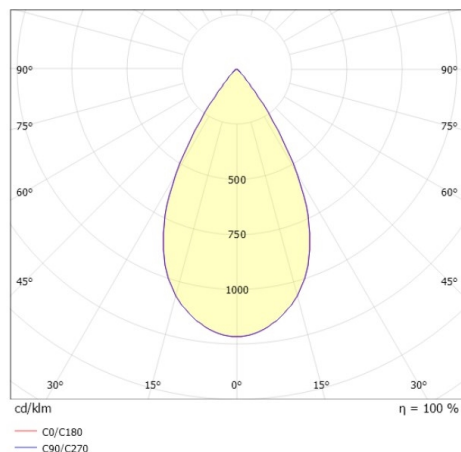

DARK NIGHT XS

684-00604082455dv1

DARK NIGHT XS PD HÄNGELEUCHE aus Aluminium, weiß, ähnlich RAL 9016, Dekor gold, hocheffizienter, vakuumbedampfter Reflektor aus Aluminium Ausstrahlwinkel 60°, Lichtaustritt direkt, UGR <19, mit Betriebsgerät, max. 500mA, Dimmbarkeit: DALI, Kabel weiß, Adapter/Baldachin weiß, Pendellänge 3000mm, IP20,

SKIZZE

TECHNISCHE DETAILS

Systemleistung [W]	20
Leuchtmittel	LED
Lichtstrom [lm]	1690
Strom Sek. [mA]	500
Lichtfarbe [K]	4000K
CRI	>90
UGR	<19
Optik	vakuumbedampfter Reflektor aus Aluminium
Designer	INHOUSE
Betriebsgerät	mit Betriebsgerät
Dimmbarkeit	DALI
Lichtaustritt	direkt
Ausstrahlwinkel [°]	60°
Spannung [V]	220-240V 50/60Hz
Material	Aluminium
Länge [mm]	60
Höhe [mm]	120
Pendellänge [mm]	3000
Durchmesser [mm]	60
Schutzart [IP]	IP20
Schutzklasse	Schutzklasse I
Stoßfestigkeit	IK02
Nettogewicht [kg]	0,73
Farbe Leuchte	weiß
RAL	9016
Farbe Adapter/Baldachin	weiß
Farbe Dekor	gold
Kabel	weiß
EAN-Nummer	9010506863284
Lebensdauer [h]	L80 B10 50 000
Energieeffizienzkl.	D

LICHTVERTEILUNGSKURVE

Die Werte sind Bemessungswerte. Leistung und Lichtstrom unterliegen initial einer Toleranz von +/- 10%. Toleranz der Farbtemperatur: +/- 150 K. Die Werte gelten wenn nicht anders angegeben für eine Umgebungstemperatur von 25°C.