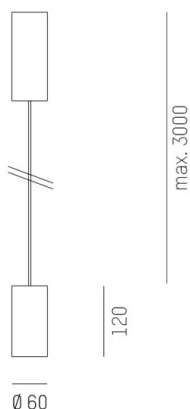

DARK NIGHT XS

684-00604082455dv1

DARK NIGHT XS PD HÄNGELEUCHE aus Aluminium, weiß, ähnlich RAL 9016, Dekor gold, hocheffizienter, vakuumbedampfter Reflektor aus Aluminium Ausstrahlwinkel 60°, Lichtaustritt direkt, UGR <19, mit Betriebsgerät, max. 500mA, Dimmbarkeit: DALI, Kabel weiß, Adapter/Baldachin weiß, Pendellänge 3000mm, IP20,

SKIZZE

TECHNISCHE DETAILS

Systemleistung [W]	20
Leuchtmittel	LED
Lichtstrom [lm]	1690
Strom Sek. [mA]	500
Lichtfarbe [K]	4000K
CRI	>90
UGR	<19
Optik	vakuumbedampfter Reflektor aus Aluminium
Designer	INHOUSE
Betriebsgerät	mit Betriebsgerät
Dimmbarkeit	DALI
Lichtaustritt	direkt
Ausstrahlwinkel [°]	60°
Spannung [V]	220-240V 50/60Hz
Material	Aluminium
Länge [mm]	60
Höhe [mm]	120
Pendellänge [mm]	3000
Durchmesser [mm]	60
Schutzart [IP]	IP20
Schutzklasse	Schutzklasse I
Stoßfestigkeit	IK02
Nettogewicht [kg]	0,73
Farbe Leuchte	weiß
RAL	9016
Farbe Adapter/Baldachin	weiß
Farbe Dekor	gold
Kabel	weiß
EAN-Nummer	9010506863284
Lebensdauer [h]	L80 B10 50 000
Energieeffizienzkl.	D

LICHTVERTEILUNGSKURVE

Die Werte sind Bemessungswerte. Leistung und Lichtstrom unterliegen initial einer Toleranz von +/- 10%. Toleranz der Farbtemperatur: +/- 150 K. Die Werte gelten wenn nicht anders angegeben für eine Umgebungstemperatur von 25°C.