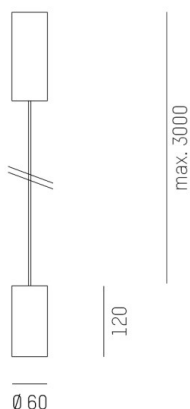

DARK NIGHT XS

684-006040843550v1

DARK NIGHT XS PD HÄNGELEUCHE aus Aluminium, weiß, ähnlich RAL 9016, Dekor gold, hocheffizienter, vakuumbedampfter Reflektor aus Aluminium Ausstrahlwinkel 60°, Lichtaustritt direkt, UGR <19, mit Betriebsgerät, max. 500mA, Dimmbarkeit: nicht dimmbar, Kabel weiß, Adapter/Baldachin weiß, Pendellänge 3000mm, IP20,

SKIZZE

TECHNISCHE DETAILS

Systemleistung [W]	20
Leuchtmittel	LED
Lichtstrom [lm]	1380
Strom Sek. [mA]	500
Lichtfarbe [K]	2700K
CRI	PREMIUM>90
UGR	<19
Optik	vakuumbedampfter Reflektor aus Aluminium
Designer	INHOUSE
Betriebsgerät	mit Betriebsgerät
Dimmbarkeit	nicht dimmbar
Lichtaustritt	direkt
Ausstrahlwinkel [°]	60°
Spannung [V]	220-240V 50/60Hz
Material	Aluminium
Länge [mm]	60
Höhe [mm]	120
Pendellänge [mm]	3000
Durchmesser [mm]	60
Schutzart [IP]	IP20
Schutzklasse	Schutzklasse I
Stoßfestigkeit	IK02
Nettogewicht [kg]	0,61
Farbe Leuchte	weiß
RAL	9016
Farbe Adapter/Baldachin	weiß
Farbe Dekor	gold
Kabel	weiß
EAN-Nummer	9010506863338
Lebensdauer [h]	L80 B10 50 000
Energieeffizienzkl.	E
Anz Leuchten B16A	53

LICHTVERTEILUNGSKURVE

Die Werte sind Bemessungswerte. Leistung und Lichtstrom unterliegen initial einer Toleranz von +/- 10%. Toleranz der Farbtemperatur: +/- 150 K. Die Werte gelten wenn nicht anders angegeben für eine Umgebungstemperatur von 25°C.