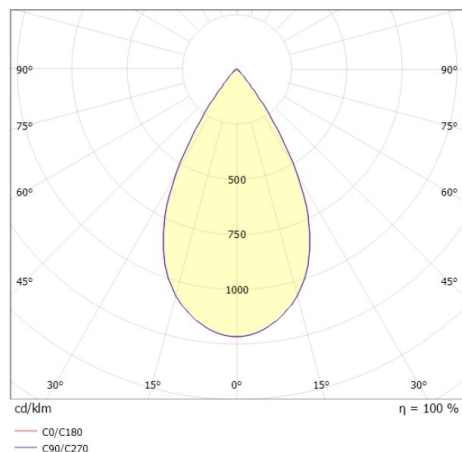

DARK NIGHT XS

684-006040843550v1

DARK NIGHT XS PD HÄNGELEUCHE aus Aluminium, weiß, ähnlich RAL 9016, Dekor gold, hocheffizienter, vakuumbedampfter Reflektor aus Aluminium Ausstrahlwinkel 60°, Lichtaustritt direkt, UGR <19, mit Betriebsgerät, max. 500mA, Dimmbarkeit: nicht dimmbar, Kabel weiß, Adapter/Baldachin weiß, Pendellänge 3000mm, IP20,

SKIZZE

TECHNISCHE DETAILS

Systemleistung [W]	20
Leuchtmittel	LED
Lichtstrom [lm]	1380
Strom Sek. [mA]	500
Lichtfarbe [K]	2700K
CRI	PREMIUM>90
UGR	<19
Optik	vakuumbedampfter Reflektor aus Aluminium
Designer	INHOUSE
Betriebsgerät	mit Betriebsgerät
Dimmbarkeit	nicht dimmbar
Lichtaustritt	direkt
Ausstrahlwinkel [°]	60°
Spannung [V]	220-240V 50/60Hz
Material	Aluminium
Länge [mm]	60
Höhe [mm]	120
Pendellänge [mm]	3000
Durchmesser [mm]	60
Schutzart [IP]	IP20
Schutzklasse	Schutzklasse I
Stoßfestigkeit	IK02
Nettogewicht [kg]	0,61
Farbe Leuchte	weiß
RAL	9016
Farbe Adapter/Baldachin	weiß
Farbe Dekor	gold
Kabel	weiß
EAN-Nummer	9010506863338
Lebensdauer [h]	L80 B10 50 000
Energieeffizienzkl.	E
Anz Leuchten B16A	53

LICHTVERTEILUNGSKURVE

Die Werte sind Bemessungswerte. Leistung und Lichtstrom unterliegen initial einer Toleranz von +/- 10%. Toleranz der Farbtemperatur: +/- 150 K. Die Werte gelten wenn nicht anders angegeben für eine Umgebungstemperatur von 25°C.