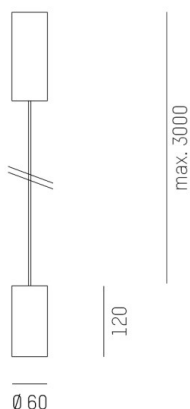

DARK NIGHT XS

684-00604084355dv1

DARK NIGHT XS PD HÄNGELEUCHE aus Aluminium, weiß, ähnlich RAL 9016, Dekor gold, hocheffizienter, vakuumbedampfter Reflektor aus Aluminium Ausstrahlwinkel 60°, Lichtaustritt direkt, UGR <19, mit Betriebsgerät, max. 500mA, Dimmbarkeit: DALI, Kabel weiß, Adapter/Baldachin weiß, Pendellänge 3000mm, IP20,

SKIZZE

TECHNISCHE DETAILS

Systemleistung [W]	20
Leuchtmittel	LED
Lichtstrom [lm]	1380
Strom Sek. [mA]	500
Lichtfarbe [K]	2700K
CRI	PREMIUM>90
UGR	<19
Optik	vakuumbedampfter Reflektor aus Aluminium
Designer	INHOUSE
Betriebsgerät	mit Betriebsgerät
Dimmbarkeit	DALI
Lichtaustritt	direkt
Ausstrahlwinkel [°]	60°
Spannung [V]	220-240V 50/60Hz
Material	Aluminium
Länge [mm]	60
Höhe [mm]	120
Pendellänge [mm]	3000
Durchmesser [mm]	60
Schutzart [IP]	IP20
Schutzklasse	Schutzklasse I
Stoßfestigkeit	IK02
Nettogewicht [kg]	0,73
Farbe Leuchte	weiß
RAL	9016
Farbe Adapter/Baldachin	weiß
Farbe Dekor	gold
Kabel	weiß
EAN-Nummer	9010506863321
Lebensdauer [h]	L80 B10 50 000
Energieeffizienzkl.	E

LICHTVERTEILUNGSKURVE

Die Werte sind Bemessungswerte. Leistung und Lichtstrom unterliegen initial einer Toleranz von +/- 10%. Toleranz der Farbtemperatur: +/- 150 K. Die Werte gelten wenn nicht anders angegeben für eine Umgebungstemperatur von 25°C.