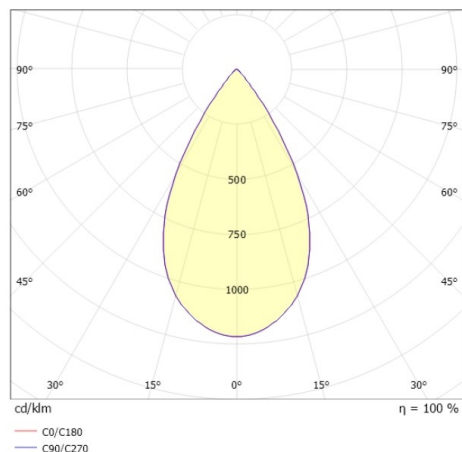

DARK NIGHT XS

684-00604084355dv1

DARK NIGHT XS PD HÄNGELEUCHE aus Aluminium, weiß, ähnlich RAL 9016, Dekor gold, hocheffizienter, vakuumbedampfter Reflektor aus Aluminium Ausstrahlwinkel 60°, Lichtaustritt direkt, UGR <19, mit Betriebsgerät, max. 500mA, Dimmbarkeit: DALI, Kabel weiß, Adapter/Baldachin weiß, Pendellänge 3000mm, IP20,

SKIZZE

TECHNISCHE DETAILS

Systemleistung [W]	20
Leuchtmittel	LED
Lichtstrom [lm]	1380
Strom Sek. [mA]	500
Lichtfarbe [K]	2700K
CRI	PREMIUM>90
UGR	<19
Optik	vakuumbedampfter Reflektor aus Aluminium
Designer	INHOUSE
Betriebsgerät	mit Betriebsgerät
Dimmbarkeit	DALI
Lichtaustritt	direkt
Ausstrahlwinkel [°]	60°
Spannung [V]	220-240V 50/60Hz
Material	Aluminium
Länge [mm]	60
Höhe [mm]	120
Pendellänge [mm]	3000
Durchmesser [mm]	60
Schutzart [IP]	IP20
Schutzklasse	Schutzklasse I
Stoßfestigkeit	IK02
Nettogewicht [kg]	0,73
Farbe Leuchte	weiß
RAL	9016
Farbe Adapter/Baldachin	weiß
Farbe Dekor	gold
Kabel	weiß
EAN-Nummer	9010506863321
Lebensdauer [h]	L80 B10 50 000
Energieeffizienzkl.	E

LICHTVERTEILUNGSKURVE

Die Werte sind Bemessungswerte. Leistung und Lichtstrom unterliegen initial einer Toleranz von +/- 10%. Toleranz der Farbtemperatur: +/- 150 K. Die Werte gelten wenn nicht anders angegeben für eine Umgebungstemperatur von 25°C.