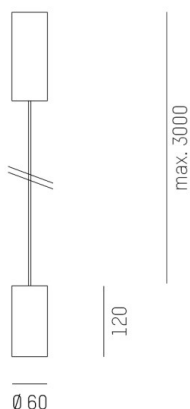

**DARK NIGHT XS**

**684-006040843660v1**

DARK NIGHT XS PD HÄNGELEUCHE aus Aluminium, schwarz matt, ähnlich RAL 9005, Dekor gold, hocheffizienter, vakuumbedampfter Reflektor aus Aluminium Ausstrahlwinkel 60°, Lichtaustritt direkt, UGR <19, mit Betriebsgerät, max. 500mA, Dimmbarkeit: nicht dimmbar, Kabel schwarz, Adapter/Baldachin schwarz, Pendellänge 3000mm, IP20,

**SKIZZE**

**TECHNISCHE DETAILS**

Systemleistung [W]	20
Leuchtmittel	LED
Lichtstrom [lm]	1380
Strom Sek. [mA]	500
Lichtfarbe [K]	2700K
CRI	PREMIUM>90
UGR	<19
Optik	vakuumbedampfter Reflektor aus Aluminium
Designer	INHOUSE
Betriebsgerät	mit Betriebsgerät
Dimmbarkeit	nicht dimmbar
Lichtaustritt	direkt
Ausstrahlwinkel [°]	60°
Spannung [V]	220-240V 50/60Hz
Material	Aluminium
Länge [mm]	60
Höhe [mm]	120
Pendellänge [mm]	3000
Durchmesser [mm]	60
Schutzart [IP]	IP20
Schutzklasse	Schutzklasse I
Stoßfestigkeit	IK02
Nettogewicht [kg]	0,79
Farbe Leuchte	schwarz matt
RAL	9005
Farbe Adapter/Baldachin	schwarz
Farbe Dekor	gold
Kabel	schwarz
EAN-Nummer	9010506863352
Lebensdauer [h]	L80 B10 50 000
Energieeffizienzkl.	E
Anz Leuchten B16A	53

**LICHTVERTEILUNGSKURVE**

Die Werte sind Bemessungswerte. Leistung und Lichtstrom unterliegen initial einer Toleranz von +/- 10%. Toleranz der Farbtemperatur: +/- 150 K. Die Werte gelten wenn nicht anders angegeben für eine Umgebungstemperatur von 25°C.