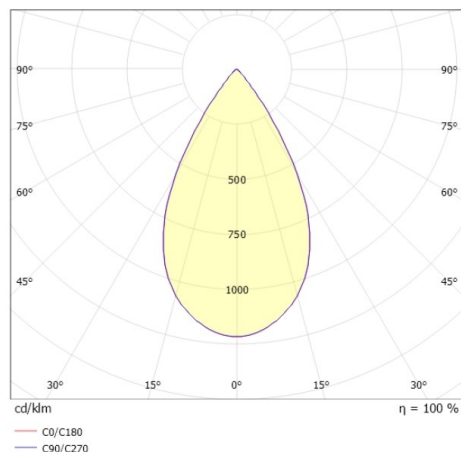

**DARK NIGHT XS**

**684-006040843660v1**

DARK NIGHT XS PD HÄNGELEUCHE aus Aluminium, schwarz matt, ähnlich RAL 9005, Dekor gold, hocheffizienter, vakuumbedampfter Reflektor aus Aluminium Ausstrahlwinkel 60°, Lichtaustritt direkt, UGR <19, mit Betriebsgerät, max. 500mA, Dimmbarkeit: nicht dimmbar, Kabel schwarz, Adapter/Baldachin schwarz, Pendellänge 3000mm, IP20,

**SKIZZE**

**TECHNISCHE DETAILS**

Systemleistung [W]	20
Leuchtmittel	LED
Lichtstrom [lm]	1380
Strom Sek. [mA]	500
Lichtfarbe [K]	2700K
CRI	PREMIUM>90
UGR	<19
Optik	vakuumbedampfter Reflektor aus Aluminium
Designer	INHOUSE
Betriebsgerät	mit Betriebsgerät
Dimmbarkeit	nicht dimmbar
Lichtaustritt	direkt
Ausstrahlwinkel [°]	60°
Spannung [V]	220-240V 50/60Hz
Material	Aluminium
Länge [mm]	60
Höhe [mm]	120
Pendellänge [mm]	3000
Durchmesser [mm]	60
Schutzart [IP]	IP20
Schutzklasse	Schutzklasse I
Stoßfestigkeit	IK02
Nettogewicht [kg]	0,79
Farbe Leuchte	schwarz matt
RAL	9005
Farbe Adapter/Baldachin	schwarz
Farbe Dekor	gold
Kabel	schwarz
EAN-Nummer	9010506863352
Lebensdauer [h]	L80 B10 50 000
Energieeffizienzkl.	E
Anz Leuchten B16A	53

**LICHTVERTEILUNGSKURVE**

Die Werte sind Bemessungswerte. Leistung und Lichtstrom unterliegen initial einer Toleranz von +/- 10%. Toleranz der Farbtemperatur: +/- 150 K. Die Werte gelten wenn nicht anders angegeben für eine Umgebungstemperatur von 25°C.