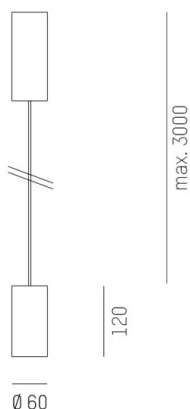

**DARK NIGHT XS**

**684-00604084366dv1**

DARK NIGHT XS PD HÄNGELEUCHE aus Aluminium, schwarz matt, ähnlich RAL 9005, Dekor gold, hocheffizienter, vakuumbedampfter Reflektor aus Aluminium Ausstrahlwinkel 60°, Lichtaustritt direkt, UGR <19, mit Betriebsgerät, max. 500mA, Dimmbarkeit: DALI, Kabel schwarz, Adapter/Baldachin schwarz, Pendellänge 3000mm, IP20,

**SKIZZE**

**TECHNISCHE DETAILS**

Systemleistung [W]	20
Leuchtmittel	LED
Lichtstrom [lm]	1380
Strom Sek. [mA]	500
Lichtfarbe [K]	2700K
CRI	PREMIUM>90
UGR	<19
Optik	vakuumbedampfter Reflektor aus Aluminium
Designer	INHOUSE
Betriebsgerät	mit Betriebsgerät
Dimmbarkeit	DALI
Lichtaustritt	direkt
Ausstrahlwinkel [°]	60°
Spannung [V]	220-240V 50/60Hz
Material	Aluminium
Länge [mm]	60
Höhe [mm]	120
Pendellänge [mm]	3000
Durchmesser [mm]	60
Schutzart [IP]	IP20
Schutzklasse	Schutzklasse I
Stoßfestigkeit	IK02
Nettogewicht [kg]	0,91
Farbe Leuchte	schwarz matt
RAL	9005
Farbe Adapter/Baldachin	schwarz
Farbe Dekor	gold
Kabel	schwarz
EAN-Nummer	9010506863345
Lebensdauer [h]	L80 B10 50 000
Energieeffizienzkl.	E

**LICHTVERTEILUNGSKURVE**

Die Werte sind Bemessungswerte. Leistung und Lichtstrom unterliegen initial einer Toleranz von +/- 10%. Toleranz der Farbtemperatur: +/- 150 K. Die Werte gelten wenn nicht anders angegeben für eine Umgebungstemperatur von 25°C.