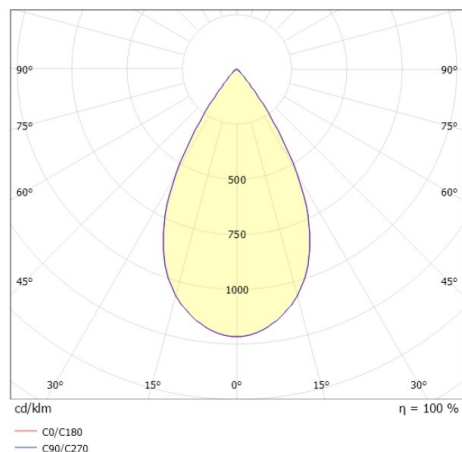

**DARK NIGHT XS**

**684-00604084366dv1**

DARK NIGHT XS PD HÄNGELEUCHE aus Aluminium, schwarz matt, ähnlich RAL 9005, Dekor gold, hocheffizienter, vakuumbedampfter Reflektor aus Aluminium Ausstrahlwinkel 60°, Lichtaustritt direkt, UGR <19, mit Betriebsgerät, max. 500mA, Dimmbarkeit: DALI, Kabel schwarz, Adapter/Baldachin schwarz, Pendellänge 3000mm, IP20,

**SKIZZE**

**TECHNISCHE DETAILS**

Systemleistung [W]	20
Leuchtmittel	LED
Lichtstrom [lm]	1380
Strom Sek. [mA]	500
Lichtfarbe [K]	2700K
CRI	PREMIUM>90
UGR	<19
Optik	vakuumbedampfter Reflektor aus Aluminium
Designer	INHOUSE
Betriebsgerät	mit Betriebsgerät
Dimmbarkeit	DALI
Lichtaustritt	direkt
Ausstrahlwinkel [°]	60°
Spannung [V]	220-240V 50/60Hz
Material	Aluminium
Länge [mm]	60
Höhe [mm]	120
Pendellänge [mm]	3000
Durchmesser [mm]	60
Schutzart [IP]	IP20
Schutzklasse	Schutzklasse I
Stoßfestigkeit	IK02
Nettogewicht [kg]	0,91
Farbe Leuchte	schwarz matt
RAL	9005
Farbe Adapter/Baldachin	schwarz
Farbe Dekor	gold
Kabel	schwarz
EAN-Nummer	9010506863345
Lebensdauer [h]	L80 B10 50 000
Energieeffizienzkl.	E

**LICHTVERTEILUNGSKURVE**

Die Werte sind Bemessungswerte. Leistung und Lichtstrom unterliegen initial einer Toleranz von +/- 10%. Toleranz der Farbtemperatur: +/- 150 K. Die Werte gelten wenn nicht anders angegeben für eine Umgebungstemperatur von 25°C.