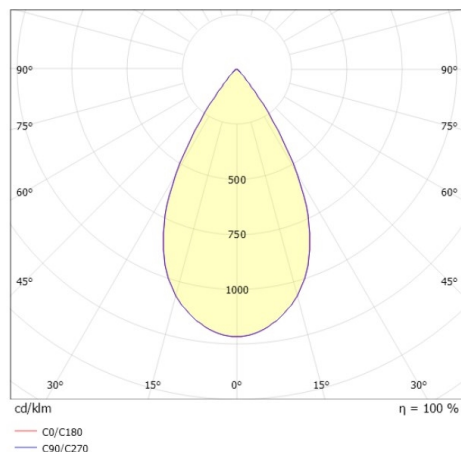

**DARK NIGHT XS**

**684-00604084955dv1**

DARK NIGHT XS PD SOSPENSIONE in alluminio, bianco, simile a RAL 9016, Decoro oro, riflettore in alluminio purissima sottovuoto di elevata efficienza energetica fascio 60°, emissione luminosa diretta, UGR <19, con alimentatore, max. 500mA, dimmerabilità: DALI, cavo bianco, adattatore/basetta bianco, lunghezza del pendinamento 3000mm, IP20

**DISEGNO**

**DETTAGLI TECNICI**

Potenza sistema [W]	20
tipo di lampadina	LED
flusso luminoso [lm]	1550
corrente second. [mA]	500
temperatura colore [K]	3000K
CRI	PREMIUM>90
UGR	<19
Ottica	riflettore in alluminio purissimo sottovuoto
Designer	INHOUSE
Alimentatore	con alimentatore
area di emissione luce	diretta
ang.del fascio lumin.[°]	60°
classe di tensione [V]	220-240V 50/60Hz
Materiale	alluminio
lunghezza [mm]	60
altezza [mm]	120
lungh. sospens. [mm]	3000
diametro [mm]	60
classe di protezione[IP]	IP20
classe di protezione	classe di protezione I
resistenza agli urti	IK02
peso netto [kg]	0,73
Colore lampada	bianco
RAL	9016
Colore adattatore/basetta	bianco
Colore decoro	oro
cavo	bianco
cod.EAN	9010506863406
durata di vita [h]	L80 B10 50 000
cl. efficienza energ.	E

**CURVA DISTRIBUZIONE LUCE**

I valori indicati sono nominali. Tolleranza della potenza e del flusso luminoso +/- 10%. Tolleranza della temperatura colore: +/- 150 K. I valori sono riferiti ad una temperatura ambiente di 25°C, salvo diversa indicazione.