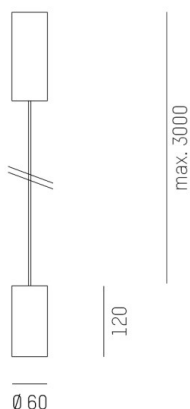

**DARK NIGHT XS**

**684-00604084955dv1**

DARK NIGHT XS PD SOSPENSIONE in alluminio, bianco, simile a RAL 9016, Decoro oro, riflettore in alluminio purissima sottovuoto di elevata efficienza energetica fascio 60°, emissione luminosa diretta, UGR <19, con alimentatore, max. 500mA, dimmerabilità: DALI, cavo bianco, adattatore/basetta bianco, lunghezza del pendinamento 3000mm, IP20

**DISEGNO**

**DETTAGLI TECNICI**

Potenza sistema [W]	20
tipo di lampadina	LED
flusso luminoso [lm]	1550
corrente second. [mA]	500
temperatura colore [K]	3000K
CRI	PREMIUM>90
UGR	<19
Ottica	riflettore in alluminio purissimo sottovuoto
Designer	INHOUSE
Alimentatore	con alimentatore
area di emissione luce	diretta
ang.del fascio lumin.[°]	60°
classe di tensione [V]	220-240V 50/60Hz
Materiale	alluminio
lunghezza [mm]	60
altezza [mm]	120
lungh. sospens. [mm]	3000
diametro [mm]	60
classe di protezione[IP]	IP20
classe di protezione	classe di protezione I
resistenza agli urti	IK02
peso netto [kg]	0,73
Colore lampada	bianco
RAL	9016
Colore adattatore/basetta	bianco
Colore decoro	oro
cavo	bianco
cod.EAN	9010506863406
durata di vita [h]	L80 B10 50 000
cl. efficienza energ.	E

**CURVA DISTRIBUZIONE LUCE**

I valori indicati sono nominali. Tolleranza della potenza e del flusso luminoso +/- 10%. Tolleranza della temperatura colore: +/- 150 K. I valori sono riferiti ad una temperatura ambiente di 25°C, salvo diversa indicazione.