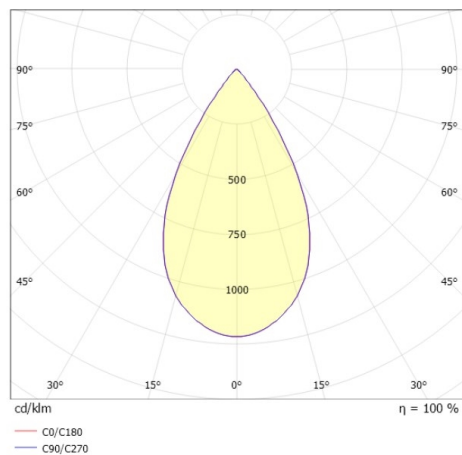

DARK NIGHT XS

684-00604084966dv1

DARK NIGHT XS PD HÄNGELEUCHE aus Aluminium, schwarz matt, ähnlich RAL 9005, Dekor gold, hocheffizienter, vakuumbedampfter Reflektor aus Aluminium Ausstrahlwinkel 60°, Lichtaustritt direkt, UGR <19, mit Betriebsgerät, max. 500mA, Dimmbarkeit: DALI, Kabel schwarz, Adapter/Baldachin schwarz, Pendellänge 3000mm, IP20,

SKIZZE

TECHNISCHE DETAILS

Systemleistung [W]	20
Leuchtmittel	LED
Lichtstrom [lm]	1550
Strom Sek. [mA]	500
Lichtfarbe [K]	3000K
CRI	PREMIUM>90
UGR	<19
Optik	vakuumbedampfter Reflektor aus Aluminium
Designer	INHOUSE
Betriebsgerät	mit Betriebsgerät
Dimmbarkeit	DALI
Lichtaustritt	direkt
Ausstrahlwinkel [°]	60°
Spannung [V]	220-240V 50/60Hz
Material	Aluminium
Länge [mm]	60
Höhe [mm]	120
Pendellänge [mm]	3000
Durchmesser [mm]	60
Schutzart [IP]	IP20
Schutzklasse	Schutzklasse I
Stoßfestigkeit	IK02
Nettogewicht [kg]	0,91
Farbe Leuchte	schwarz matt
RAL	9005
Farbe Adapter/Baldachin	schwarz
Farbe Dekor	gold
Kabel	schwarz
EAN-Nummer	9010506863420
Lebensdauer [h]	L80 B10 50 000
Energieeffizienzkl.	E

LICHTVERTEILUNGSKURVE

Die Werte sind Bemessungswerte. Leistung und Lichtstrom unterliegen initial einer Toleranz von +/- 10%. Toleranz der Farbtemperatur: +/- 150 K. Die Werte gelten wenn nicht anders angegeben für eine Umgebungstemperatur von 25°C.