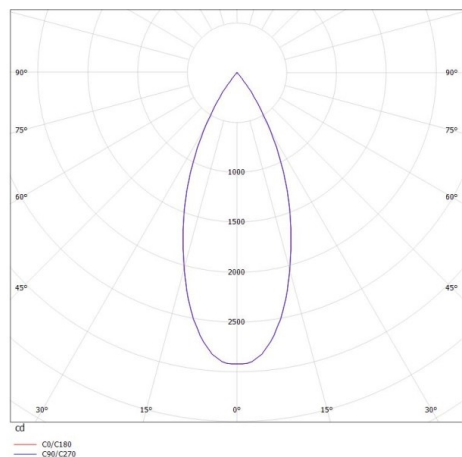

DARK NIGHT XS

684-006060524550v1

DARK NIGHT XS PD HÄNGELEUCHTE aus Aluminium, weiß, ähnlich RAL 9016, Dekor weiß, hocheffizienter, vakuumbedampfter Reflektor aus Aluminium Ausstrahlwinkel 40°, Lichtaustritt direkt, UGR <19, mit Betriebsgerät, max. 500mA, Dimmbarkeit: nicht dimmbar, Kabel weiß, Adapter/Baldachin weiß, Pendellänge 3000mm, IP20,

SKIZZE

TECHNISCHE DETAILS

Systemleistung [W]	20
Leuchtmittel	LED
Lichtstrom [lm]	1740
Strom Sek. [mA]	500
Lichtfarbe [K]	4000K
CRI	>90
UGR	<19
Optik	vakuumbedampfter Reflektor aus Aluminium
Designer	INHOUSE
Betriebsgerät	mit Betriebsgerät
Dimmbarkeit	nicht dimmbar
Lichtaustritt	direkt
Ausstrahlwinkel [°]	40°
Spannung [V]	220-240V 50/60Hz
Material	Aluminium
Länge [mm]	60
Höhe [mm]	120
Pendellänge [mm]	3000
Durchmesser [mm]	60
Schutzart [IP]	IP20
Schutzklasse	Schutzklasse I
Stoßfestigkeit	IK02
Nettogewicht [kg]	0,61
Farbe Leuchte	weiß
RAL	9016
Farbe Adapter/Baldachin	weiß
Farbe Dekor	weiß
Kabel	weiß
EAN-Nummer	9010506114294
Lebensdauer [h]	L80 B10 50 000
Energieeffizienzkl.	D
Anz Leuchten B16A	53

LICHTVERTEILUNGSKURVE

Die Werte sind Bemessungswerte. Leistung und Lichtstrom unterliegen initial einer Toleranz von +/- 10%. Toleranz der Farbtemperatur: +/- 150 K. Die Werte gelten wenn nicht anders angegeben für eine Umgebungstemperatur von 25°C.