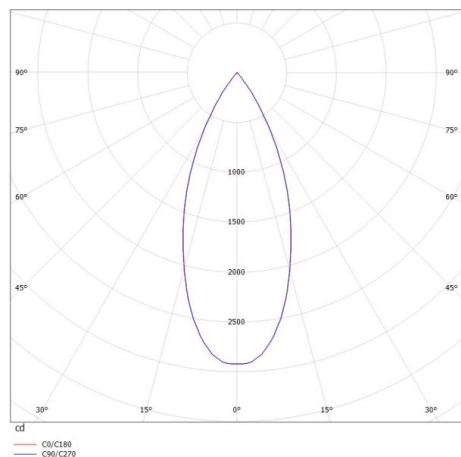

**DARK NIGHT XS**

**684-00606052455dv1**

DARK NIGHT XS PD SOSPENSIONE in alluminio, bianco, simile a RAL 9016, Decoro bianco, riflettore in alluminio purissima sottovuoto di elevata efficienza energetica fascio 40°, emissione luminosa diretta, UGR <19, con alimentatore, max. 500mA, dimmerabilità: DALI, cavo bianco, adattatore/basetta bianco, lunghezza del pendinamento 3000mm, IP20

**DISEGNO**

**DETTAGLI TECNICI**

Potenza sistema [W]	20
tipo di lampadina	LED
flusso luminoso [lm]	1740
corrente second. [mA]	500
temperatura colore [K]	4000K
CRI	>90
UGR	<19
Ottica	riflettore in alluminio purissimo sottovuoto
Designer	INHOUSE
Alimentatore	con alimentatore
area di emissione luce	diretta
ang.del fascio lumin.[°]	40°
classe di tensione [V]	220-240V 50/60Hz
Materiale	alluminio
lunghezza [mm]	60
altezza [mm]	120
lungh. sospens. [mm]	3000
diametro [mm]	60
classe di protezione [IP]	IP20
classe di protezione	classe di protezione I
resistenza agli urti	IK02
peso netto [kg]	0,73
Colore lampada	bianco
RAL	9016
Colore adattatore/basetta	bianco
Colore decoro	bianco
cavo	bianco
cod.EAN	9010506114300
durata di vita [h]	L80 B10 50 000
cl. efficienza energ.	D

**CURVA DISTRIBUZIONE LUCE**

I valori indicati sono nominali. Tolleranza della potenza e del flusso luminoso +/- 10%. Tolleranza della temperatura colore: +/- 150 K. I valori sono riferiti ad una temperatura ambiente di 25°C, salvo diversa indicazione.