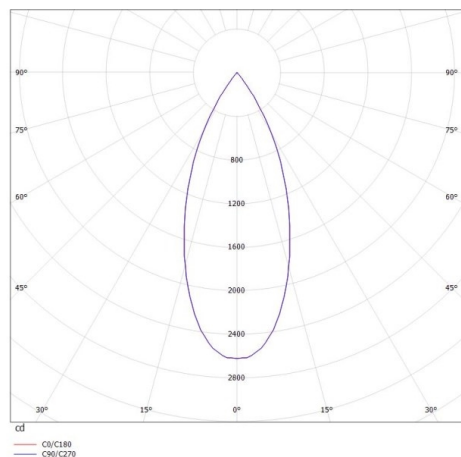

DARK NIGHT XS

684-00606054355dv1

DARK NIGHT XS PD SOSPENSIONE in alluminio, bianco, simile a RAL 9016, Decoro bianco, riflettore in alluminio purissima sottovuoto di elevata efficienza energetica fascio 40°, emissione luminosa diretta, UGR <19, con alimentatore, max. 500mA, dimmerabilità: DALI, cavo bianco, adattatore/basetta bianco, lunghezza del pendinamento 3000mm, IP20

DISEGNO

DETTAGLI TECNICI

Potenza sistema [W]	20
tipo di lampadina	LED
flusso luminoso [lm]	1420
corrente second. [mA]	500
temperatura colore [K]	2700K
CRI	PREMIUM>90
UGR	<19
Ottica	riflettore in alluminio purissimo sottovuoto
Designer	INHOUSE
Alimentatore	con alimentatore
area di emissione luce	diretta
ang.del fascio lumin.[°]	40°
classe di tensione [V]	220-240V 50/60Hz
Materiale	alluminio
lunghezza [mm]	60
altezza [mm]	120
lungh. sospens. [mm]	3000
diametro [mm]	60
classe di protezione [IP]	IP20
classe di protezione	classe di protezione I
resistenza agli urti	IK02
peso netto [kg]	0,73
Colore lampada	bianco
RAL	9016
Colore adattatore/basetta	bianco
Colore decoro	bianco
cavo	bianco
cod.EAN	9010506115499
durata di vita [h]	L80 B10 50 000
cl. efficienza energ.	E

CURVA DISTRIBUZIONE LUCE

I valori indicati sono nominali. Tolleranza della potenza e del flusso luminoso +/- 10%. Tolleranza della temperatura colore: +/- 150 K. I valori sono riferiti ad una temperatura ambiente di 25°C, salvo diversa indicazione.