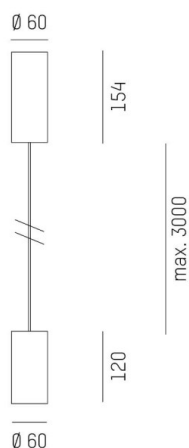

DARK NIGHT XS

684-00606054355dv1

DARK NIGHT XS PD SOSPENSIONE in alluminio, bianco, simile a RAL 9016, Decoro bianco, riflettore in alluminio purissima sottovuoto di elevata efficienza energetica fascio 40°, emissione luminosa diretta, UGR <19, con alimentatore, max. 500mA, dimmerabilità: DALI, cavo bianco, adattatore/basetta bianco, lunghezza del pendinamento 3000mm, IP20

DISEGNO

DETTAGLI TECNICI

Potenza sistema [W]	20
tipo di lampadina	LED
flusso luminoso [lm]	1420
corrente second. [mA]	500
temperatura colore [K]	2700K
CRI	PREMIUM>90
UGR	<19
Ottica	riflettore in alluminio purissimo sottovuoto
Designer	INHOUSE
Alimentatore	con alimentatore
area di emissione luce	diretta
ang.del fascio lumin.[°]	40°
classe di tensione [V]	220-240V 50/60Hz
Materiale	alluminio
lunghezza [mm]	60
altezza [mm]	120
lungh. sospens. [mm]	3000
diametro [mm]	60
classe di protezione [IP]	IP20
classe di protezione	classe di protezione I
resistenza agli urti	IK02
peso netto [kg]	0,73
Colore lampada	bianco
RAL	9016
Colore adattatore/basetta	bianco
Colore decoro	bianco
cavo	bianco
cod.EAN	9010506115499
durata di vita [h]	L80 B10 50 000
cl. efficienza energ.	E

CURVA DISTRIBUZIONE LUCE

I valori indicati sono nominali. Tolleranza della potenza e del flusso luminoso +/- 10%. Tolleranza della temperatura colore: +/- 150 K. I valori sono riferiti ad una temperatura ambiente di 25°C, salvo diversa indicazione.