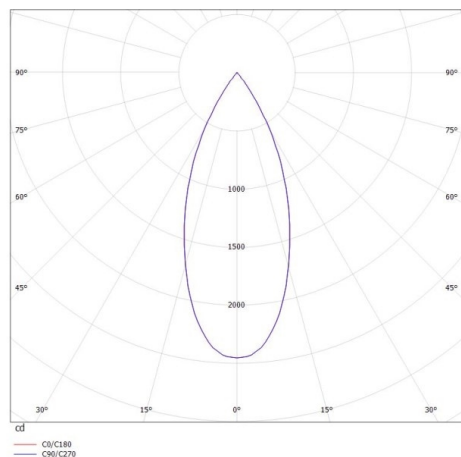

DARK NIGHT XS

684-00702052415b

DARK NIGHT XS VOLARE SOSPENSIONE CON ADATTATORE BIFASE VOLARE in alluminio, bianco, simile a RAL 9016, Decoro grigio, riflettore in alluminio purissima sottovuoto di elevata efficienza energetica fascio 40°, emissione luminosa diretta, UGR <19, con alimentatore, max. 400mA, dimmerabilità: Smart bluetooth, cavo bianco, adattatore/basetta cromo, lunghezza del pendinamento 3000mm, IP20

DISEGNO

DETTAGLI TECNICI

Potenza sistema [W]	16
tipo di lampadina	LED
flusso luminoso [lm]	1290
corrente second. [mA]	400
temperatura colore [K]	4000K
CRI	>90
UGR	<19
Ottica	riflettore in alluminio purissimo sottovuoto
Designer	INHOUSE
Alimentatore	con alimentatore
area di emissione luce	diretta
ang.del fascio lumin.[°]	40°
classe di tensione [V]	220-240V 50/60Hz
Materiale	alluminio
altezza [mm]	120
lungh. sospens. [mm]	3000
diametro [mm]	60
classe di protezione [IP]	IP20
classe di protezione	classe di protezione II
peso netto [kg]	0,50
Colore lampada	bianco
RAL	9016
Colore adattatore/basetta	cromo
Colore decoro	grigio
cavo	bianco
cod.EAN	9010506290158
durata di vita [h]	L80 B10 50 000
cl. efficienza energ.	D

CURVA DISTRIBUZIONE LUCE

I valori indicati sono nominali. Tolleranza della potenza e del flusso luminoso +/- 10%. Tolleranza della temperatura colore: +/- 150 K. I valori sono riferiti ad una temperatura ambiente di 25°C, salvo diversa indicazione.