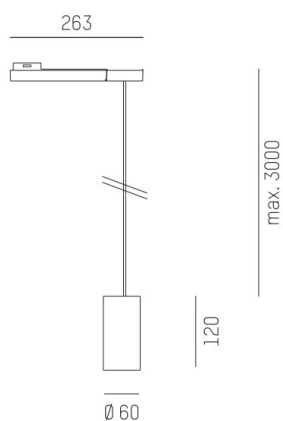

DARK NIGHT XS

684-00702052415b

DARK NIGHT XS VOLARE SOSPENSIONE CON ADATTATORE BIFASE VOLARE in alluminio, bianco, simile a RAL 9016, Decoro grigio, riflettore in alluminio purissima sottovuoto di elevata efficienza energetica fascio 40°, emissione luminosa diretta, UGR <19, con alimentatore, max. 400mA, dimmerabilità: Smart bluetooth, cavo bianco, adattatore/basetta cromo, lunghezza del pendinamento 3000mm, IP20

DISEGNO

DETTAGLI TECNICI

Potenza sistema [W]	16
tipo di lampadina	LED
flusso luminoso [lm]	1290
corrente second. [mA]	400
temperatura colore [K]	4000K
CRI	>90
UGR	<19
Ottica	riflettore in alluminio purissimo sottovuoto
Designer	INHOUSE
Alimentatore	con alimentatore
area di emissione luce	diretta
ang.del fascio lumin.[°]	40°
classe di tensione [V]	220-240V 50/60Hz
Materiale	alluminio
altezza [mm]	120
lungh. sospens. [mm]	3000
diametro [mm]	60
classe di protezione [IP]	IP20
classe di protezione	classe di protezione II
peso netto [kg]	0,50
Colore lampada	bianco
RAL	9016
Colore adattatore/basetta	cromo
Colore decoro	grigio
cavo	bianco
cod.EAN	9010506290158
durata di vita [h]	L80 B10 50 000
cl. efficienza energ.	D

CURVA DISTRIBUZIONE LUCE

I valori indicati sono nominali. Tolleranza della potenza e del flusso luminoso +/- 10%. Tolleranza della temperatura colore: +/- 150 K. I valori sono riferiti ad una temperatura ambiente di 25°C, salvo diversa indicazione.