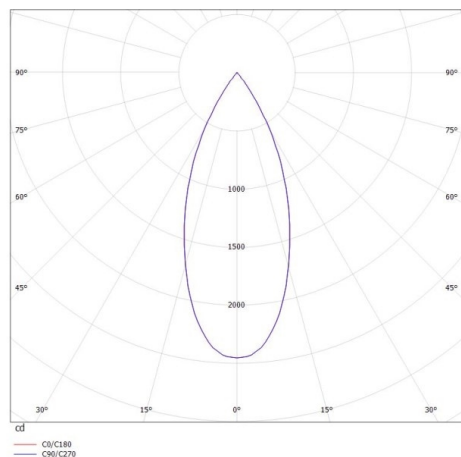

DARK NIGHT XS

684-00702052415r

DARK NIGHT XS VOLARE SOSPENSIONE CON ADATTATORE BIFASE VOLARE in alluminio, bianco, simile a RAL 9016, Decoro grigio, riflettore in alluminio purissima sottovuoto di elevata efficienza energetica fascio 40°, emissione luminosa diretta, UGR <19, con alimentatore, max. 400mA, dimmerabilità: Loxone Air, cavo bianco, adattatore/basetta cromo, lunghezza del pendinamento 3000mm, IP20

DISEGNO

DETTAGLI TECNICI

Potenza sistema [W]	16
tipo di lampadina	LED
flusso luminoso [lm]	1290
corrente second. [mA]	400
temperatura colore [K]	4000K
CRI	>90
UGR	<19
Ottica	riflettore in alluminio purissimo sottovuoto
Designer	INHOUSE
Alimentatore	con alimentatore
area di emissione luce	diretta
ang.del fascio lumin.[°]	40°
classe di tensione [V]	220-240V 50/60Hz
Materiale	alluminio
altezza [mm]	120
lungh. sospens. [mm]	3000
diametro [mm]	60
classe di protezione [IP]	IP20
classe di protezione	classe di protezione II
peso netto [kg]	0,50
Colore lampada	bianco
RAL	9016
Colore adattatore/basetta	cromo
Colore decoro	grigio
cavo	bianco
cod.EAN	9010506230321
durata di vita [h]	L80 B10 50 000
cl. efficienza energ.	D

CURVA DISTRIBUZIONE LUCE

I valori indicati sono nominali. Tolleranza della potenza e del flusso luminoso +/- 10%. Tolleranza della temperatura colore: +/- 150 K. I valori sono riferiti ad una temperatura ambiente di 25°C, salvo diversa indicazione.