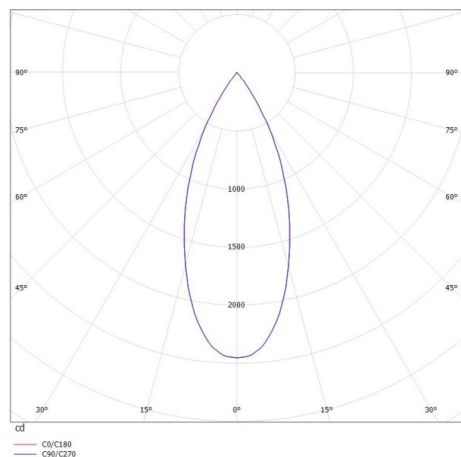

## ILLUSTRATION

## COURBE PHOTOMÉTRIQUE

## DONNÉES TECHNIQUES

Puissance système [W]	16
Source lumineuse	LED
Flux lumineux [lm]	1290
Intensité courant sec. [mA]	400
Température de couleur [K]	4000K
IRC	>90
UGR	<19
Optique	réflecteur métallisé sous vide en aluminium
Driver	avec driver
Emission de lumière	direct
Angle de rayonnement [°]	40°
Tension [V]	220-240V 50/60Hz
Matériel	aluminium

Hauteur [mm]	120
Longueur de câble [mm]	3000
Diamètre [mm]	60
Indice de protection [IP]	IP20
Classe de protection	classe de protection II
Poids net [kg]	0,68

Couleur luminaire	noir mat
RAL	9005
Couleur adaptateur/patère	chrome
Couleur éléments décoratifs	argent
Câble d'alimentation	noir
N° EAN	9010506290165
Durée de vie [h]	L80 B10 50 000
Cl. d'efficacité énergétique	D