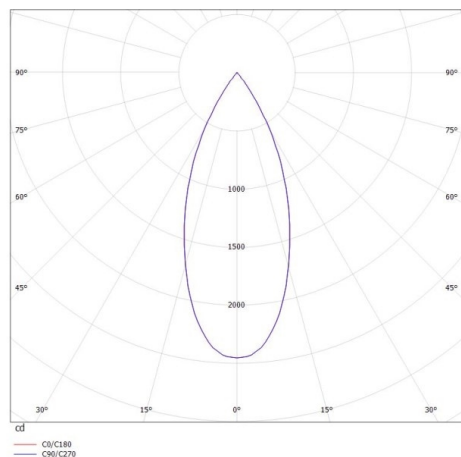

DARK NIGHT XS

684-00702052416b

DARK NIGHT XS VOLARE SOSPENSIONE CON ADATTATORE BIFASE VOLARE in alluminio, nero opaco, simile a RAL 9005, Decoro grigio, riflettore in alluminio purissima sottovuoto di elevata efficienza energetica fascio 40°, emissione luminosa diretta, UGR <19, con alimentatore, max. 400mA, dimmerabilità: Smart bluetooth, cavo nero, adattatore/basetta cromo, lunghezza del pendinamento 3000mm, IP20

DISEGNO

DETTAGLI TECNICI

Potenza sistema [W]	16
tipo di lampadina	LED
flusso luminoso [lm]	1290
corrente second. [mA]	400
temperatura colore [K]	4000K
CRI	>90
UGR	<19
Ottica	riflettore in alluminio purissimo sottovuoto
Designer	INHOUSE
Alimentatore	con alimentatore
area di emissione luce	diretta
ang.del fascio lumin.[°]	40°
classe di tensione [V]	220-240V 50/60Hz
Materiale	alluminio
altezza [mm]	120
lungh. sospens. [mm]	3000
diametro [mm]	60
classe di protezione [IP]	IP20
classe di protezione	classe di protezione II
peso netto [kg]	0,68
Colore lampada	nero opaco
RAL	9005
Colore adattatore/basetta	cromo
Colore decoro	grigio
cavo	nero
cod.EAN	9010506290165
durata di vita [h]	L80 B10 50 000
cl. efficienza energ.	D

CURVA DISTRIBUZIONE LUCE

I valori indicati sono nominali. Tolleranza della potenza e del flusso luminoso +/- 10%. Tolleranza della temperatura colore: +/- 150 K. I valori sono riferiti ad una temperatura ambiente di 25°C, salvo diversa indicazione.