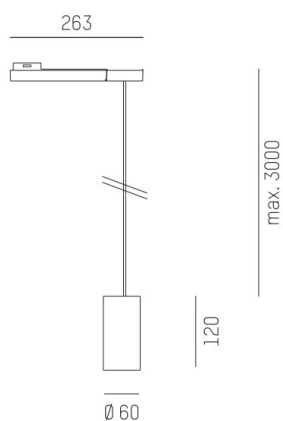

DARK NIGHT XS

684-00702052416b

DARK NIGHT XS VOLARE SOSPENSIONE CON ADATTATORE BIFASE VOLARE in alluminio, nero opaco, simile a RAL 9005, Decoro grigio, riflettore in alluminio purissima sottovuoto di elevata efficienza energetica fascio 40°, emissione luminosa diretta, UGR <19, con alimentatore, max. 400mA, dimmerabilità: Smart bluetooth, cavo nero, adattatore/basetta cromo, lunghezza del pendinamento 3000mm, IP20

DISEGNO

DETTAGLI TECNICI

Potenza sistema [W]	16
tipo di lampadina	LED
flusso luminoso [lm]	1290
corrente second. [mA]	400
temperatura colore [K]	4000K
CRI	>90
UGR	<19
Ottica	riflettore in alluminio purissimo sottovuoto
Designer	INHOUSE
Alimentatore	con alimentatore
area di emissione luce	diretta
ang.del fascio lumin.[°]	40°
classe di tensione [V]	220-240V 50/60Hz
Materiale	alluminio
altezza [mm]	120
lungh. sospens. [mm]	3000
diametro [mm]	60
classe di protezione [IP]	IP20
classe di protezione	classe di protezione II
peso netto [kg]	0,68
Colore lampada	nero opaco
RAL	9005
Colore adattatore/basetta	cromo
Colore decoro	grigio
cavo	nero
cod.EAN	9010506290165
durata di vita [h]	L80 B10 50 000
cl. efficienza energ.	D

CURVA DISTRIBUZIONE LUCE

I valori indicati sono nominali. Tolleranza della potenza e del flusso luminoso +/- 10%. Tolleranza della temperatura colore: +/- 150 K. I valori sono riferiti ad una temperatura ambiente di 25°C, salvo diversa indicazione.