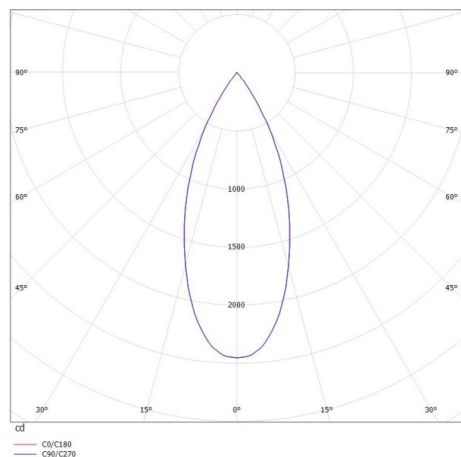

DARK NIGHT XS

684-00702052445b

DARK NIGHT XS VOLARE SUSPENSION AVEC ADAPTATEUR 2 PHASES VOLARE en aluminium, blanc, RAL 9016, décor argent, réflecteur haute efficacité, métallisé sous vide, en aluminium angle de rayonnement 40°, émission direct, UGR <19, avec driver, max. 400mA, gradation: Smart bluetooth, câble d'alimentation blanc, adaptateur/patère gris, longueur de suspension 3000mm, IP20

ILLUSTRATION

COURBE PHOTOMÉTRIQUE

DONNÉES TECHNIQUES

Puissance système [W]	16
Source lumineuse	LED
Flux lumineux [lm]	1290
Intensité courant sec. [mA]	400
Température de couleur [K]	4000K
IRC	>90
UGR	<19
Optique	réflecteur métallisé sous vide en aluminium
Driver	avec driver
Emission de lumière	direct
Angle de rayonnement [°]	40°
Tension [V]	220-240V 50/60Hz
Matériel	aluminium
Hauteur [mm]	120
Longueur de câble [mm]	3000
Diamètre [mm]	60
Indice de protection [IP]	IP20
Classe de protection	classe de protection II
Poids net [kg]	0,50
Couleur luminaire	blanc
RAL	9016
Couleur adaptateur/patère	gris
Couleur éléments décoratifs	argent
Câble d'alimentation	blanc
N° EAN	9010506290172
Durée de vie [h]	L80 B10 50 000
Cl. d'efficacité énergétique	D

Les valeurs indiquées sont des valeurs assignées. La puissance et le flux lumineux sous soumis à une tolérance d'environ 10 %. Tolérance de la température de couleur : +/- 150 K. Sauf indication contraire, les valeurs s'appliquent à une température ambiante de 25 °C.