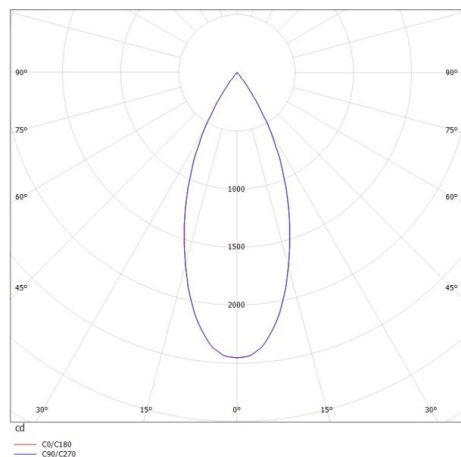

DARK NIGHT XS

684-00702052445b

DARK NIGHT XS VOLARE SOSPENSIONE CON ADATTATORE BIFASE VOLARE in alluminio, bianco, simile a RAL 9016, Decoro grigio, riflettore in alluminio purissima sottovuoto di elevata efficienza energetica fascio 40°, emissione luminosa diretta, UGR <19, con alimentatore, max. 400mA, dimmerabilità: Smart bluetooth, cavo bianco, adattatore/basetta grigio, lunghezza del pendinamento 3000mm, IP20

DISEGNO

DETTAGLI TECNICI

Potenza sistema [W]	16
tipo di lampadina	LED
flusso luminoso [lm]	1290
corrente second. [mA]	400
temperatura colore [K]	4000K
CRI	>90
UGR	<19
Ottica	riflettore in alluminio purissimo sottovuoto
Designer	INHOUSE
Alimentatore	con alimentatore
area di emissione luce	diretta
ang.del fascio lumin.[°]	40°
classe di tensione [V]	220-240V 50/60Hz
Materiale	alluminio
altezza [mm]	120
lungh. sospens. [mm]	3000
diametro [mm]	60
classe di protezione [IP]	IP20
classe di protezione	classe di protezione II
peso netto [kg]	0,50
Colore lampada	bianco
RAL	9016
Colore adattatore/basetta	grigio
Colore decoro	grigio
cavo	bianco
cod.EAN	9010506290172
durata di vita [h]	L80 B10 50 000
cl. efficienza energ.	D

CURVA DISTRIBUZIONE LUCE

I valori indicati sono nominali. Tolleranza della potenza e del flusso luminoso +/- 10%. Tolleranza della temperatura colore: +/- 150 K. I valori sono riferiti ad una temperatura ambiente di 25°C, salvo diversa indicazione.