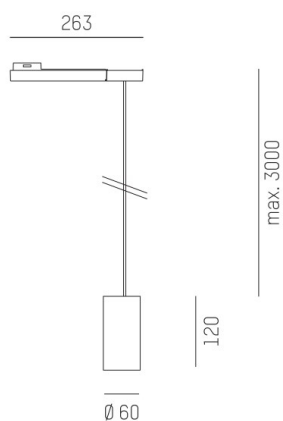

DARK NIGHT XS

684-00702052445b

DARK NIGHT XS VOLARE SOSPENSIONE CON ADATTATORE BIFASE VOLARE in alluminio, bianco, simile a RAL 9016, Decoro grigio, riflettore in alluminio purissima sottovuoto di elevata efficienza energetica fascio 40°, emissione luminosa diretta, UGR <19, con alimentatore, max. 400mA, dimmerabilità: Smart bluetooth, cavo bianco, adattatore/basetta grigio, lunghezza del pendinamento 3000mm, IP20

DISEGNO

DETTAGLI TECNICI

Potenza sistema [W]	16
tipo di lampadina	LED
flusso luminoso [lm]	1290
corrente second. [mA]	400
temperatura colore [K]	4000K
CRI	>90
UGR	<19
Ottica	riflettore in alluminio purissimo sottovuoto
Designer	INHOUSE
Alimentatore	con alimentatore
area di emissione luce	diretta
ang.del fascio lumin.[°]	40°
classe di tensione [V]	220-240V 50/60Hz
Materiale	alluminio
altezza [mm]	120
lungh. sospens. [mm]	3000
diametro [mm]	60
classe di protezione [IP]	IP20
classe di protezione	classe di protezione II
peso netto [kg]	0,50
Colore lampada	bianco
RAL	9016
Colore adattatore/basetta	grigio
Colore decoro	grigio
cavo	bianco
cod.EAN	9010506290172
durata di vita [h]	L80 B10 50 000
cl. efficienza energ.	D

CURVA DISTRIBUZIONE LUCE

I valori indicati sono nominali. Tolleranza della potenza e del flusso luminoso +/- 10%. Tolleranza della temperatura colore: +/- 150 K. I valori sono riferiti ad una temperatura ambiente di 25°C, salvo diversa indicazione.