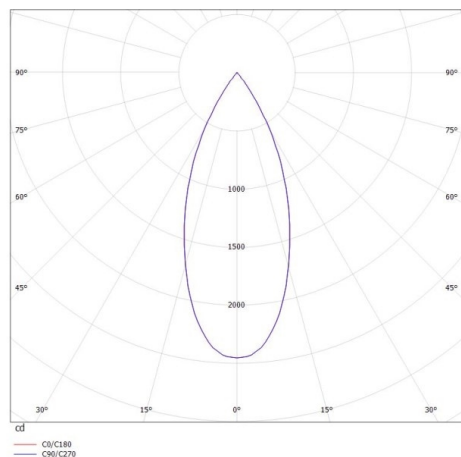

DARK NIGHT XS

684-00702052446b

DARK NIGHT XS VOLARE SOSPENSIONE CON ADATTATORE BIFASE VOLARE in alluminio, nero opaco, simile a RAL 9005, Decoro grigio, riflettore in alluminio purissima sottovuoto di elevata efficienza energetica fascio 40°, emissione luminosa diretta, UGR <19, con alimentatore, max. 400mA, dimmerabilità: Smart bluetooth, cavo nero, adattatore/basetta grigio, lunghezza del pendinamento 3000mm, IP20

DISEGNO

DETTAGLI TECNICI

Potenza sistema [W]	16
tipo di lampadina	LED
flusso luminoso [lm]	1290
corrente second. [mA]	400
temperatura colore [K]	4000K
CRI	>90
UGR	<19
Ottica	riflettore in alluminio purissimo sottovuoto
Designer	INHOUSE
Alimentatore	con alimentatore
area di emissione luce	diretta
ang.del fascio lumin.[°]	40°
classe di tensione [V]	220-240V 50/60Hz
Materiale	alluminio
altezza [mm]	120
lungh. sospens. [mm]	3000
diametro [mm]	60
classe di protezione [IP]	IP20
classe di protezione	classe di protezione II
peso netto [kg]	0,68
Colore lampada	nero opaco
RAL	9005
Colore adattatore/basetta	grigio
Colore decoro	grigio
cavo	nero
cod.EAN	9010506290189
durata di vita [h]	L80 B10 50 000
cl. efficienza energ.	D

CURVA DISTRIBUZIONE LUCE

I valori indicati sono nominali. Tolleranza della potenza e del flusso luminoso +/- 10%. Tolleranza della temperatura colore: +/- 150 K. I valori sono riferiti ad una temperatura ambiente di 25°C, salvo diversa indicazione.