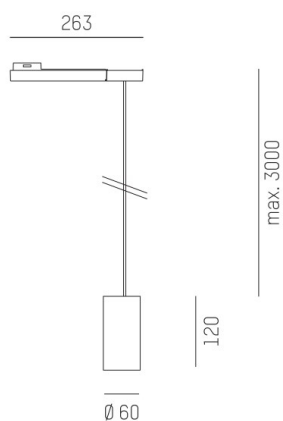

DARK NIGHT XS

684-00702052455b

DARK NIGHT XS VOLARE SOSPENSIONE CON ADATTATORE BIFASE VOLARE in alluminio, bianco, simile a RAL 9016, Decoro grigio, riflettore in alluminio purissima sottovuoto di elevata efficienza energetica fascio 40°, emissione luminosa diretta, UGR <19, con alimentatore, max. 400mA, dimmerabilità: Smart bluetooth, cavo bianco, adattatore/basetta bianco, lunghezza del pendinamento 3000mm, IP20

DISEGNO

DETTAGLI TECNICI

Potenza sistema [W]	16
tipo di lampadina	LED
flusso luminoso [lm]	1290
corrente second. [mA]	400
temperatura colore [K]	4000K
CRI	>90
UGR	<19
Ottica	riflettore in alluminio purissimo sottovuoto
Designer	INHOUSE
Alimentatore	con alimentatore
area di emissione luce	diretta
ang.del fascio lumin.[°]	40°
classe di tensione [V]	220-240V 50/60Hz
Materiale	alluminio
altezza [mm]	120
lungh. sospens. [mm]	3000
diametro [mm]	60
classe di protezione [IP]	IP20
classe di protezione	classe di protezione II
peso netto [kg]	0,47
Colore lampada	bianco
RAL	9016
Colore adattatore/basetta	bianco
Colore decoro	grigio
cavo	bianco
cod.EAN	9010506290196
durata di vita [h]	L80 B10 50 000
cl. efficienza energ.	D

CURVA DISTRIBUZIONE LUCE

I valori indicati sono nominali. Tolleranza della potenza e del flusso luminoso +/- 10%. Tolleranza della temperatura colore: +/- 150 K. I valori sono riferiti ad una temperatura ambiente di 25°C, salvo diversa indicazione.