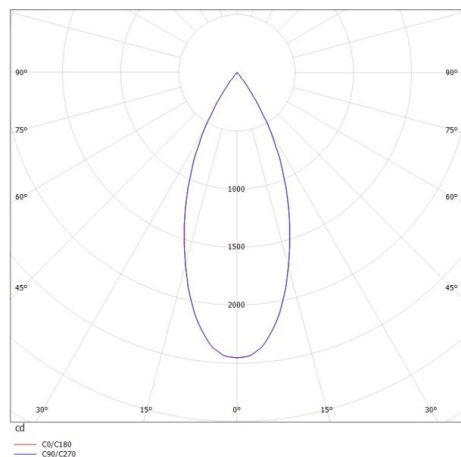

DARK NIGHT XS

684-00702052455b

DARK NIGHT XS VOLARE SOSPENSIONE CON ADATTATORE BIFASE VOLARE in alluminio, bianco, simile a RAL 9016, Decoro grigio, riflettore in alluminio purissima sottovuoto di elevata efficienza energetica fascio 40°, emissione luminosa diretta, UGR <19, con alimentatore, max. 400mA, dimmerabilità: Smart bluetooth, cavo bianco, adattatore/basetta bianco, lunghezza del pendinamento 3000mm, IP20

DISEGNO

DETTAGLI TECNICI

Potenza sistema [W]	16
tipo di lampadina	LED
flusso luminoso [lm]	1290
corrente second. [mA]	400
temperatura colore [K]	4000K
CRI	>90
UGR	<19
Ottica	riflettore in alluminio purissimo sottovuoto
Designer	INHOUSE
Alimentatore	con alimentatore
area di emissione luce	diretta
ang.del fascio lumin.[°]	40°
classe di tensione [V]	220-240V 50/60Hz
Materiale	alluminio
altezza [mm]	120
lungh. sospens. [mm]	3000
diametro [mm]	60
classe di protezione [IP]	IP20
classe di protezione	classe di protezione II
peso netto [kg]	0,47
Colore lampada	bianco
RAL	9016
Colore adattatore/basetta	bianco
Colore decoro	grigio
cavo	bianco
cod.EAN	9010506290196
durata di vita [h]	L80 B10 50 000
cl. efficienza energ.	D

CURVA DISTRIBUZIONE LUCE

I valori indicati sono nominali. Tolleranza della potenza e del flusso luminoso +/- 10%. Tolleranza della temperatura colore: +/- 150 K. I valori sono riferiti ad una temperatura ambiente di 25°C, salvo diversa indicazione.