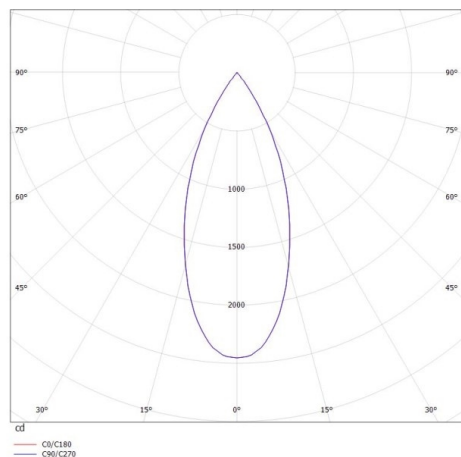

DARK NIGHT XS

684-00702052465b

DARK NIGHT XS VOLARE SOSPENSIONE CON ADATTATORE BIFASE VOLARE in alluminio, bianco, simile a RAL 9016, Decoro grigio, riflettore in alluminio purissima sottovuoto di elevata efficienza energetica fascio 40°, emissione luminosa diretta, UGR <19, con alimentatore, max. 400mA, dimmerabilità: Smart bluetooth, cavo bianco, adattatore/basetta nero, lunghezza del pendinamento 3000mm, IP20

DISEGNO

DETTAGLI TECNICI

Potenza sistema [W]	16
tipo di lampadina	LED
flusso luminoso [lm]	1290
corrente second. [mA]	400
temperatura colore [K]	4000K
CRI	>90
UGR	<19
Ottica	riflettore in alluminio purissimo sottovuoto
Designer	INHOUSE
Alimentatore	con alimentatore
area di emissione luce	diretta
ang.del fascio lumin.[°]	40°
classe di tensione [V]	220-240V 50/60Hz
Materiale	alluminio
altezza [mm]	120
lungh. sospens. [mm]	3000
diametro [mm]	60
classe di protezione [IP]	IP20
classe di protezione	classe di protezione II
peso netto [kg]	0,50
Colore lampada	bianco
RAL	9016
Colore adattatore/basetta	nero
Colore decoro	grigio
cavo	bianco
cod.EAN	9010506290219
durata di vita [h]	L80 B10 50 000
cl. efficienza energ.	D

CURVA DISTRIBUZIONE LUCE

I valori indicati sono nominali. Tolleranza della potenza e del flusso luminoso +/- 10%. Tolleranza della temperatura colore: +/- 150 K. I valori sono riferiti ad una temperatura ambiente di 25°C, salvo diversa indicazione.