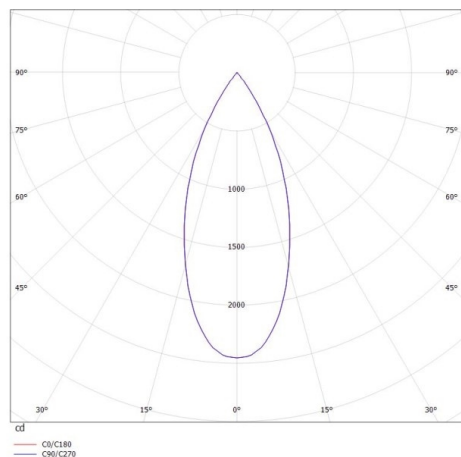

## DARK NIGHT XS

684-00702052465r

DARK NIGHT XS VOLARE SOSPENSIONE CON ADATTATORE BIFASE VOLARE in alluminio, bianco, simile a RAL 9016, Decoro grigio, riflettore in alluminio purissima sottovuoto di elevata efficienza energetica fascio 40°, emissione luminosa diretta, UGR <19, con alimentatore, max. 400mA, dimmerabilità: Loxone Air, cavo bianco, adattatore/basetta nero, lunghezza del pendinamento 3000mm, IP20

### DISEGNO

### DETTAGLI TECNICI

Potenza sistema [W]	16
tipo di lampadina	LED
flusso luminoso [lm]	1290
corrente second. [mA]	400
temperatura colore [K]	4000K
CRI	>90
UGR	<19
Ottica	riflettore in alluminio purissimo sottovuoto
Designer	INHOUSE
Alimentatore	con alimentatore
area di emissione luce	diretta
ang.del fascio lumin.[°]	40°
classe di tensione [V]	220-240V 50/60Hz
Materiale	alluminio
altezza [mm]	120
lungh. sospens. [mm]	3000
diametro [mm]	60
classe di protezione [IP]	IP20
classe di protezione	classe di protezione II
peso netto [kg]	0,50
Colore lampada	bianco
RAL	9016
Colore adattatore/basetta	nero
Colore decoro	grigio
cavo	bianco
cod.EAN	9010506230383
durata di vita [h]	L80 B10 50 000
cl. efficienza energ.	D

### CURVA DISTRIBUZIONE LUCE

I valori indicati sono nominali. Tolleranza della potenza e del flusso luminoso +/- 10%. Tolleranza della temperatura colore: +/- 150 K. I valori sono riferiti ad una temperatura ambiente di 25°C, salvo diversa indicazione.