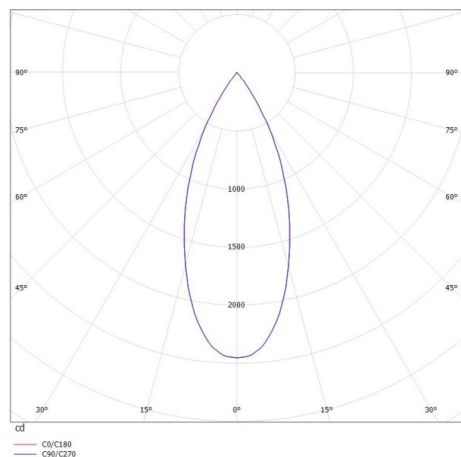

DARK NIGHT XS

684-00702052466b

DARK NIGHT XS VOLARE SUSPENSION AVEC ADAPTATEUR 2 PHASES VOLARE en aluminium, noir mat, RAL 9005, décor argent, réflecteur haute efficacité, métallisé sous vide, en aluminium angle de rayonnement 40°, émission direct, UGR <19, avec driver, max. 400mA, gradation: Smart bluetooth, câble d'alimentation noir, adaptateur/patère noir, longueur de suspension 3000mm, IP20

ILLUSTRATION

COURBE PHOTOMÉTRIQUE

DONNÉES TECHNIQUES

Puissance système [W]	16
Source lumineuse	LED
Flux lumineux [lm]	1290
Intensité courant sec. [mA]	400
Température de couleur [K]	4000K
IRC	>90
UGR	<19
Optique	réflecteur métallisé sous vide en aluminium
Driver	avec driver
Emission de lumière	direct
Angle de rayonnement [°]	40°
Tension [V]	220-240V 50/60Hz
Matériel	aluminium
Hauteur [mm]	120
Longueur de câble [mm]	3000
Diamètre [mm]	60
Indice de protection [IP]	IP20
Classe de protection	classe de protection II
Poids net [kg]	0,68
Couleur luminaire	noir mat
RAL	9005
Couleur adaptateur/patère	noir
Couleur éléments décoratifs	argent
Câble d'alimentation	noir
N° EAN	9010506290226
Durée de vie [h]	L80 B10 50 000
Cl. d'efficacité énergétique	D

Les valeurs indiquées sont des valeurs assignées. La puissance et le flux lumineux sous soumis à une tolérance d'environ 10 %. Tolérance de la température de couleur : +/- 150 K. Sauf indication contraire, les valeurs s'appliquent à une température ambiante de 25 °C.