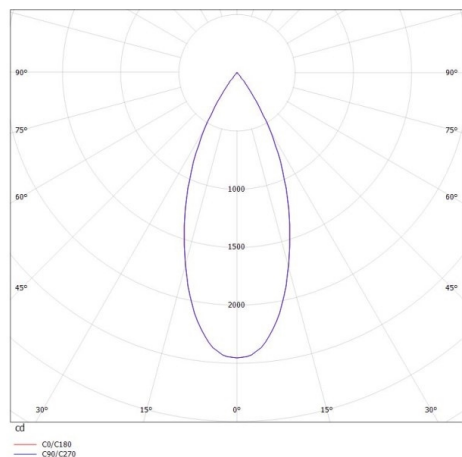

DARK NIGHT XS

684-00702052466b

DARK NIGHT XS VOLARE SOSPENSIONE CON ADATTATORE BIFASE VOLARE in alluminio, nero opaco, simile a RAL 9005, Decoro grigio, riflettore in alluminio purissima sottovuoto di elevata efficienza energetica fascio 40°, emissione luminosa diretta, UGR <19, con alimentatore, max. 400mA, dimmerabilità: Smart bluetooth, cavo nero, adattatore/basetta nero, lunghezza del pendinamento 3000mm, IP20

DISEGNO

DETTAGLI TECNICI

Potenza sistema [W]	16
tipo di lampadina	LED
flusso luminoso [lm]	1290
corrente second. [mA]	400
temperatura colore [K]	4000K
CRI	>90
UGR	<19
Ottica	riflettore in alluminio purissimo sottovuoto
Designer	INHOUSE
Alimentatore	con alimentatore
area di emissione luce	diretta
ang.del fascio lumin.[°]	40°
classe di tensione [V]	220-240V 50/60Hz
Materiale	alluminio
altezza [mm]	120
lungh. sospens. [mm]	3000
diametro [mm]	60
classe di protezione [IP]	IP20
classe di protezione	classe di protezione II
peso netto [kg]	0,68
Colore lampada	nero opaco
RAL	9005
Colore adattatore/basetta	nero
Colore decoro	grigio
cavo	nero
cod.EAN	9010506290226
durata di vita [h]	L80 B10 50 000
cl. efficienza energ.	D

CURVA DISTRIBUZIONE LUCE

I valori indicati sono nominali. Tolleranza della potenza e del flusso luminoso +/- 10%. Tolleranza della temperatura colore: +/- 150 K. I valori sono riferiti ad una temperatura ambiente di 25°C, salvo diversa indicazione.