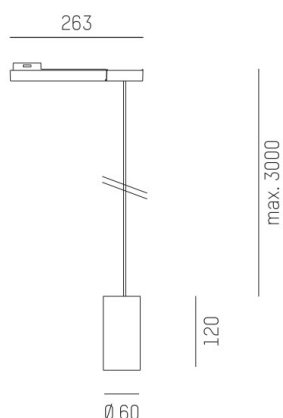

DARK NIGHT XS

684-00702052466b

DARK NIGHT XS VOLARE SOSPENSIONE CON ADATTATORE BIFASE VOLARE in alluminio, nero opaco, simile a RAL 9005, Decoro grigio, riflettore in alluminio purissima sottovuoto di elevata efficienza energetica fascio 40°, emissione luminosa diretta, UGR <19, con alimentatore, max. 400mA, dimmerabilità: Smart bluetooth, cavo nero, adattatore/basetta nero, lunghezza del pendinamento 3000mm, IP20

DISEGNO

DETTAGLI TECNICI

Potenza sistema [W]	16
tipo di lampadina	LED
flusso luminoso [lm]	1290
corrente second. [mA]	400
temperatura colore [K]	4000K
CRI	>90
UGR	<19
Ottica	riflettore in alluminio purissimo sottovuoto
Designer	INHOUSE
Alimentatore	con alimentatore
area di emissione luce	diretta
ang.del fascio lumin.[°]	40°
classe di tensione [V]	220-240V 50/60Hz
Materiale	alluminio
altezza [mm]	120
lungh. sospens. [mm]	3000
diametro [mm]	60
classe di protezione [IP]	IP20
classe di protezione	classe di protezione II
peso netto [kg]	0,68
Colore lampada	nero opaco
RAL	9005
Colore adattatore/basetta	nero
Colore decoro	grigio
cavo	nero
cod.EAN	9010506290226
durata di vita [h]	L80 B10 50 000
cl. efficienza energ.	D

CURVA DISTRIBUZIONE LUCE

I valori indicati sono nominali. Tolleranza della potenza e del flusso luminoso +/- 10%. Tolleranza della temperatura colore: +/- 150 K. I valori sono riferiti ad una temperatura ambiente di 25°C, salvo diversa indicazione.