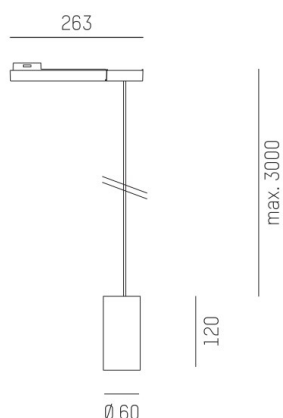

DARK NIGHT XS

684-00702054315b

DARK NIGHT XS VOLARE SOSPENSIONE CON ADATTATORE BIFASE VOLARE in alluminio, bianco, simile a RAL 9016, Decoro grigio, riflettore in alluminio purissima sottovuoto di elevata efficienza energetica fascio 40°, emissione luminosa diretta, UGR <19, con alimentatore, max. 400mA, dimmerabilità: Smart bluetooth, cavo bianco, adattatore/basetta cromo, lunghezza del pendinamento 3000mm, IP20

DISEGNO

DETTAGLI TECNICI

Potenza sistema [W]	16
tipo di lampadina	LED
flusso luminoso [lm]	1160
corrente second. [mA]	400
temperatura colore [K]	2700K
CRI	PREMIUM>90
UGR	<19
Ottica	riflettore in alluminio purissimo sottovuoto
Designer	INHOUSE
Alimentatore	con alimentatore
area di emissione luce	diretta
ang.del fascio lumin.[°]	40°
classe di tensione [V]	220-240V 50/60Hz
Materiale	alluminio
altezza [mm]	120
lungh. sospens. [mm]	3000
diametro [mm]	60
classe di protezione [IP]	IP20
classe di protezione	classe di protezione II
peso netto [kg]	0,50
Colore lampada	bianco
RAL	9016
Colore adattatore/basetta	cromo
Colore decoro	grigio
cavo	bianco
cod.EAN	9010506290233
durata di vita [h]	L80 B10 50 000
cl. efficienza energ.	E

CURVA DISTRIBUZIONE LUCE

I valori indicati sono nominali. Tolleranza della potenza e del flusso luminoso +/- 10%. Tolleranza della temperatura colore: +/- 150 K. I valori sono riferiti ad una temperatura ambiente di 25°C, salvo diversa indicazione.