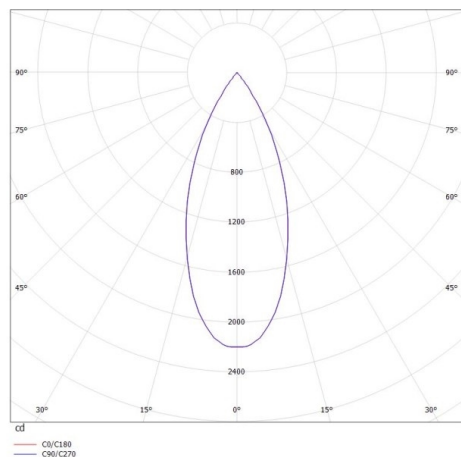

DARK NIGHT XS

684-00702054315b

DARK NIGHT XS VOLARE SOSPENSIONE CON ADATTATORE BIFASE VOLARE in alluminio, bianco, simile a RAL 9016, Decoro grigio, riflettore in alluminio purissima sottovuoto di elevata efficienza energetica fascio 40°, emissione luminosa diretta, UGR <19, con alimentatore, max. 400mA, dimmerabilità: Smart bluetooth, cavo bianco, adattatore/basetta cromo, lunghezza del pendinamento 3000mm, IP20

DISEGNO

DETTAGLI TECNICI

Potenza sistema [W]	16
tipo di lampadina	LED
flusso luminoso [lm]	1160
corrente second. [mA]	400
temperatura colore [K]	2700K
CRI	PREMIUM>90
UGR	<19
Ottica	riflettore in alluminio purissimo sottovuoto
Designer	INHOUSE
Alimentatore	con alimentatore
area di emissione luce	diretta
ang.del fascio lumin.[°]	40°
classe di tensione [V]	220-240V 50/60Hz
Materiale	alluminio
altezza [mm]	120
lungh. sospens. [mm]	3000
diametro [mm]	60
classe di protezione [IP]	IP20
classe di protezione	classe di protezione II
peso netto [kg]	0,50
Colore lampada	bianco
RAL	9016
Colore adattatore/basetta	cromo
Colore decoro	grigio
cavo	bianco
cod.EAN	9010506290233
durata di vita [h]	L80 B10 50 000
cl. efficienza energ.	E

CURVA DISTRIBUZIONE LUCE

I valori indicati sono nominali. Tolleranza della potenza e del flusso luminoso +/- 10%. Tolleranza della temperatura colore: +/- 150 K. I valori sono riferiti ad una temperatura ambiente di 25°C, salvo diversa indicazione.