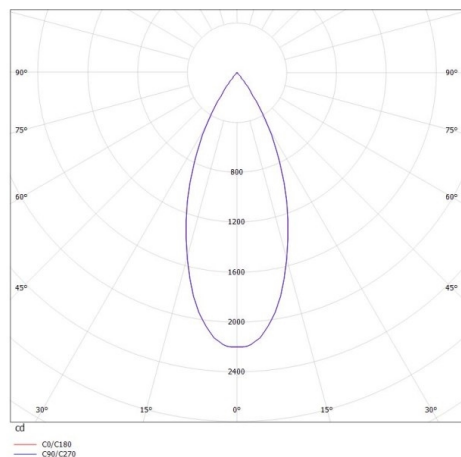

## DARK NIGHT XS

684-00702054316b

DARK NIGHT XS VOLARE SUSPENSION AVEC ADAPTATEUR 2 PHASES VOLARE en aluminium, noir mat, RAL 9005, décor argent, réflecteur haute efficacité, métallisé sous vide, en aluminium angle de rayonnement 40°, émission direct, UGR <19, avec driver, max. 400mA, gradation: Smart bluetooth, câble d'alimentation noir, adaptateur/patère chrome, longueur de suspension 3000mm, IP20

## ILLUSTRATION

## COURBE PHOTOMÉTRIQUE

## DONNÉES TECHNIQUES

Puissance système [W]	16
Source lumineuse	LED
Flux lumineux [lm]	1160
Intensité courant sec. [mA]	400
Température de couleur [K]	2700K
IRC	PREMIUM>90
UGR	<19
Optique	réflecteur métallisé sous vide en aluminium
Driver	avec driver
Emission de lumière	direct
Angle de rayonnement [°]	40°
Tension [V]	220-240V 50/60Hz
Matériel	aluminium
Hauteur [mm]	120
Longueur de câble [mm]	3000
Diamètre [mm]	60
Indice de protection [IP]	IP20
Classe de protection	classe de protection II
Poids net [kg]	0,68
Couleur luminaire	noir mat
RAL	9005
Couleur adaptateur/patère	chrome
Couleur éléments décoratifs	argent
Câble d'alimentation	noir
N° EAN	9010506290240
Durée de vie [h]	L80 B10 50 000
Cl. d'efficacité énergétique	E