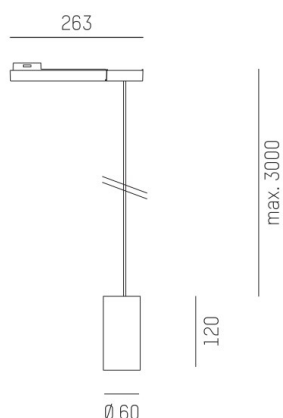

DARK NIGHT XS

684-00702054316b

DARK NIGHT XS VOLARE SOSPENSIONE CON ADATTATORE BIFASE VOLARE in alluminio, nero opaco, simile a RAL 9005, Decoro grigio, riflettore in alluminio purissima sottovuoto di elevata efficienza energetica fascio 40°, emissione luminosa diretta, UGR <19, con alimentatore, max. 400mA, dimmerabilità: Smart bluetooth, cavo nero, adattatore/basetta cromo, lunghezza del pendinamento 3000mm, IP20

DISEGNO

DETTAGLI TECNICI

Potenza sistema [W]	16
tipo di lampadina	LED
flusso luminoso [lm]	1160
corrente second. [mA]	400
temperatura colore [K]	2700K
CRI	PREMIUM>90
UGR	<19
Ottica	riflettore in alluminio purissimo sottovuoto
Designer	INHOUSE
Alimentatore	con alimentatore
area di emissione luce	diretta
ang.del fascio lumin.[°]	40°
classe di tensione [V]	220-240V 50/60Hz
Materiale	alluminio
altezza [mm]	120
lungh. sospens. [mm]	3000
diametro [mm]	60
classe di protezione [IP]	IP20
classe di protezione	classe di protezione II
peso netto [kg]	0,68
Colore lampada	nero opaco
RAL	9005
Colore adattatore/basetta	cromo
Colore decoro	grigio
cavo	nero
cod.EAN	9010506290240
durata di vita [h]	L80 B10 50 000
cl. efficienza energ.	E

CURVA DISTRIBUZIONE LUCE

I valori indicati sono nominali. Tolleranza della potenza e del flusso luminoso +/- 10%. Tolleranza della temperatura colore: +/- 150 K. I valori sono riferiti ad una temperatura ambiente di 25°C, salvo diversa indicazione.