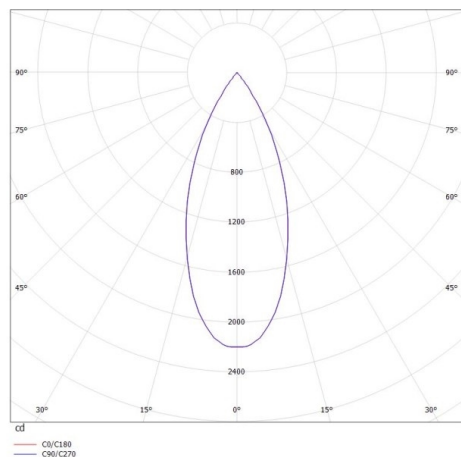

DARK NIGHT XS

684-00702054316b

DARK NIGHT XS VOLARE SOSPENSIONE CON ADATTATORE BIFASE VOLARE in alluminio, nero opaco, simile a RAL 9005, Decoro grigio, riflettore in alluminio purissima sottovuoto di elevata efficienza energetica fascio 40°, emissione luminosa diretta, UGR <19, con alimentatore, max. 400mA, dimmerabilità: Smart bluetooth, cavo nero, adattatore/basetta cromo, lunghezza del pendinamento 3000mm, IP20

DISEGNO

DETTAGLI TECNICI

Potenza sistema [W]	16
tipo di lampadina	LED
flusso luminoso [lm]	1160
corrente second. [mA]	400
temperatura colore [K]	2700K
CRI	PREMIUM>90
UGR	<19
Ottica	riflettore in alluminio purissimo sottovuoto
Designer	INHOUSE
Alimentatore	con alimentatore
area di emissione luce	diretta
ang.del fascio lumin.[°]	40°
classe di tensione [V]	220-240V 50/60Hz
Materiale	alluminio
altezza [mm]	120
lungh. sospens. [mm]	3000
diametro [mm]	60
classe di protezione [IP]	IP20
classe di protezione	classe di protezione II
peso netto [kg]	0,68
Colore lampada	nero opaco
RAL	9005
Colore adattatore/basetta	cromo
Colore decoro	grigio
cavo	nero
cod.EAN	9010506290240
durata di vita [h]	L80 B10 50 000
cl. efficienza energ.	E

CURVA DISTRIBUZIONE LUCE

I valori indicati sono nominali. Tolleranza della potenza e del flusso luminoso +/- 10%. Tolleranza della temperatura colore: +/- 150 K. I valori sono riferiti ad una temperatura ambiente di 25°C, salvo diversa indicazione.