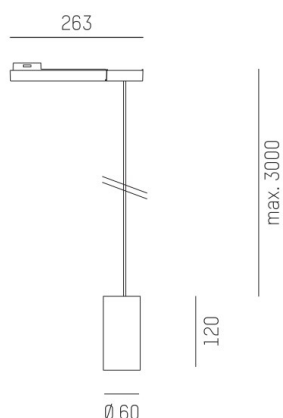

**DARK NIGHT XS**

**684-00702054316r**

DARK NIGHT XS VOLARE SOSPENSIONE CON ADATTATORE BIFASE VOLARE in alluminio, nero opaco, simile a RAL 9005, Decoro grigio, riflettore in alluminio purissima sottovuoto di elevata efficienza energetica fascio 40°, emissione luminosa diretta, UGR <19, con alimentatore, max. 400mA, dimmerabilità: Loxone Air, cavo nero, adattatore/basetta cromo, lunghezza del pendinamento 3000mm, IP20

**DISEGNO**

**DETTAGLI TECNICI**

Potenza sistema [W]	16
tipo di lampadina	LED
flusso luminoso [lm]	1160
corrente second. [mA]	400
temperatura colore [K]	2700K
CRI	PREMIUM>90
UGR	<19
Ottica	riflettore in alluminio purissimo sottovuoto
Designer	INHOUSE
Alimentatore	con alimentatore
area di emissione luce	diretta
ang.del fascio lumin.[°]	40°
classe di tensione [V]	220-240V 50/60Hz
Materiale	alluminio
altezza [mm]	120
lungh. sospens. [mm]	3000
diametro [mm]	60
classe di protezione [IP]	IP20
classe di protezione	classe di protezione II
peso netto [kg]	0,68
Colore lampada	nero opaco
RAL	9005
Colore adattatore/basetta	cromo
Colore decoro	grigio
cavo	nero
cod.EAN	9010506230413
durata di vita [h]	L80 B10 50 000
cl. efficienza energ.	E

**CURVA DISTRIBUZIONE LUCE**

I valori indicati sono nominali. Tolleranza della potenza e del flusso luminoso +/- 10%. Tolleranza della temperatura colore: +/- 150 K. I valori sono riferiti ad una temperatura ambiente di 25°C, salvo diversa indicazione.