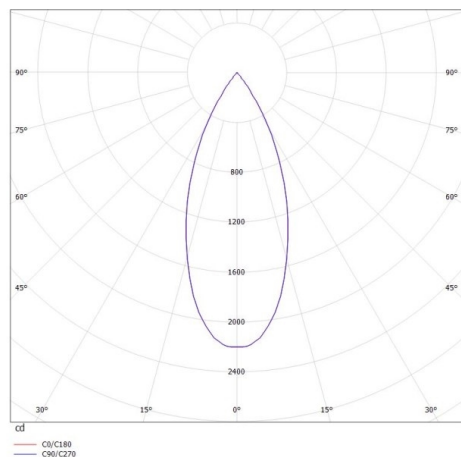

**DARK NIGHT XS**

**684-00702054316r**

DARK NIGHT XS VOLARE SOSPENSIONE CON ADATTATORE BIFASE VOLARE in alluminio, nero opaco, simile a RAL 9005, Decoro grigio, riflettore in alluminio purissima sottovuoto di elevata efficienza energetica fascio 40°, emissione luminosa diretta, UGR <19, con alimentatore, max. 400mA, dimmerabilità: Loxone Air, cavo nero, adattatore/basetta cromo, lunghezza del pendinamento 3000mm, IP20

**DISEGNO**

**DETTAGLI TECNICI**

Potenza sistema [W]	16
tipo di lampadina	LED
flusso luminoso [lm]	1160
corrente second. [mA]	400
temperatura colore [K]	2700K
CRI	PREMIUM>90
UGR	<19
Ottica	riflettore in alluminio purissimo sottovuoto
Designer	INHOUSE
Alimentatore	con alimentatore
area di emissione luce	diretta
ang.del fascio lumin.[°]	40°
classe di tensione [V]	220-240V 50/60Hz
Materiale	alluminio
altezza [mm]	120
lungh. sospens. [mm]	3000
diametro [mm]	60
classe di protezione [IP]	IP20
classe di protezione	classe di protezione II
peso netto [kg]	0,68
Colore lampada	nero opaco
RAL	9005
Colore adattatore/basetta	cromo
Colore decoro	grigio
cavo	nero
cod.EAN	9010506230413
durata di vita [h]	L80 B10 50 000
cl. efficienza energ.	E

**CURVA DISTRIBUZIONE LUCE**

I valori indicati sono nominali. Tolleranza della potenza e del flusso luminoso +/- 10%. Tolleranza della temperatura colore: +/- 150 K. I valori sono riferiti ad una temperatura ambiente di 25°C, salvo diversa indicazione.