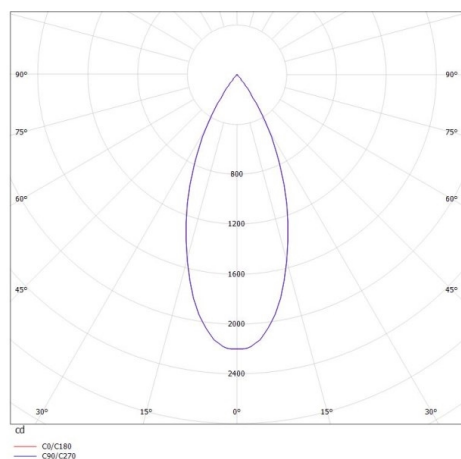

## ILLUSTRATION

## COURBE PHOTOMÉTRIQUE

## DONNÉES TECHNIQUES

Puissance système [W]	16
Source lumineuse	LED
Flux lumineux [lm]	1160
Intensité courant sec. [mA]	400
Température de couleur [K]	2700K
IRC	PREMIUM>90
UGR	<19
Optique	réflecteur métallisé sous vide en aluminium
Driver	avec driver
Emission de lumière	direct
Angle de rayonnement [°]	40°
Tension [V]	220-240V 50/60Hz
Matériel	aluminium
Hauteur [mm]	120
Longueur de câble [mm]	3000
Diamètre [mm]	60
Indice de protection [IP]	IP20
Classe de protection	classe de protection II
Poids net [kg]	0,50
Couleur luminaire	blanc
RAL	9016
Couleur adaptateur/patère	gris
Couleur éléments décoratifs	argent
Câble d'alimentation	blanc
N° EAN	9010506290257
Durée de vie [h]	L80 B10 50 000
Cl. d'efficacité énergétique	E