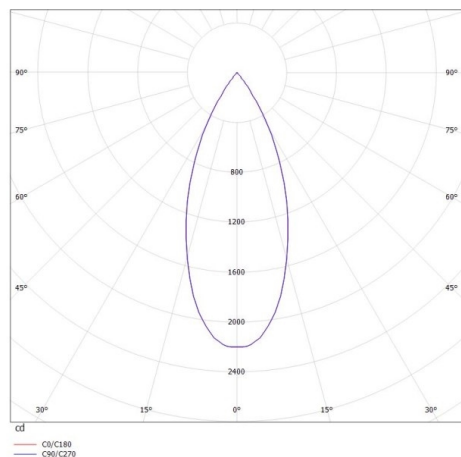

DARK NIGHT XS

684-00702054346b

DARK NIGHT XS VOLARE SOSPENSIONE CON ADATTATORE BIFASE VOLARE in alluminio, nero opaco, simile a RAL 9005, Decoro grigio, riflettore in alluminio purissima sottovuoto di elevata efficienza energetica fascio 40°, emissione luminosa diretta, UGR <19, con alimentatore, max. 400mA, dimmerabilità: Smart bluetooth, cavo nero, adattatore/basetta grigio, lunghezza del pendinamento 3000mm, IP20

DISEGNO

DETTAGLI TECNICI

Potenza sistema [W]	16
tipo di lampadina	LED
flusso luminoso [lm]	1160
corrente second. [mA]	400
temperatura colore [K]	2700K
CRI	PREMIUM>90
UGR	<19
Ottica	riflettore in alluminio purissimo sottovuoto
Designer	INHOUSE
Alimentatore	con alimentatore
area di emissione luce	diretta
ang.del fascio lumin.[°]	40°
classe di tensione [V]	220-240V 50/60Hz
Materiale	alluminio
altezza [mm]	120
lungh. sospens. [mm]	3000
diametro [mm]	60
classe di protezione [IP]	IP20
classe di protezione	classe di protezione II
peso netto [kg]	0,68
Colore lampada	nero opaco
RAL	9005
Colore adattatore/basetta	grigio
Colore decoro	grigio
cavo	nero
cod.EAN	9010506290264
durata di vita [h]	L80 B10 50 000
cl. efficienza energ.	E

CURVA DISTRIBUZIONE LUCE

I valori indicati sono nominali. Tolleranza della potenza e del flusso luminoso +/- 10%. Tolleranza della temperatura colore: +/- 150 K. I valori sono riferiti ad una temperatura ambiente di 25°C, salvo diversa indicazione.