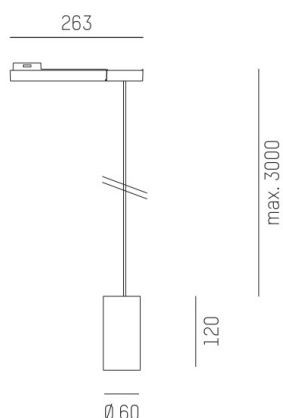

DARK NIGHT XS

684-00702054346b

DARK NIGHT XS VOLARE SOSPENSIONE CON ADATTATORE BIFASE VOLARE in alluminio, nero opaco, simile a RAL 9005, Decoro grigio, riflettore in alluminio purissima sottovuoto di elevata efficienza energetica fascio 40°, emissione luminosa diretta, UGR <19, con alimentatore, max. 400mA, dimmerabilità: Smart bluetooth, cavo nero, adattatore/basetta grigio, lunghezza del pendinamento 3000mm, IP20

DISEGNO

DETTAGLI TECNICI

Potenza sistema [W]	16
tipo di lampadina	LED
flusso luminoso [lm]	1160
corrente second. [mA]	400
temperatura colore [K]	2700K
CRI	PREMIUM>90
UGR	<19
Ottica	riflettore in alluminio purissimo sottovuoto
Designer	INHOUSE
Alimentatore	con alimentatore
area di emissione luce	diretta
ang.del fascio lumin.[°]	40°
classe di tensione [V]	220-240V 50/60Hz
Materiale	alluminio
altezza [mm]	120
lungh. sospens. [mm]	3000
diametro [mm]	60
classe di protezione [IP]	IP20
classe di protezione	classe di protezione II
peso netto [kg]	0,68
Colore lampada	nero opaco
RAL	9005
Colore adattatore/basetta	grigio
Colore decoro	grigio
cavo	nero
cod.EAN	9010506290264
durata di vita [h]	L80 B10 50 000
cl. efficienza energ.	E

CURVA DISTRIBUZIONE LUCE

I valori indicati sono nominali. Tolleranza della potenza e del flusso luminoso +/- 10%. Tolleranza della temperatura colore: +/- 150 K. I valori sono riferiti ad una temperatura ambiente di 25°C, salvo diversa indicazione.