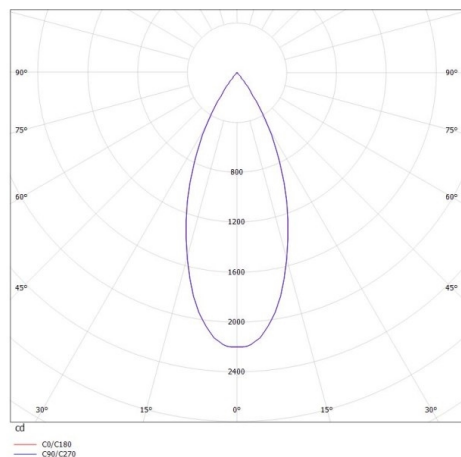

DARK NIGHT XS

684-00702054355b

DARK NIGHT XS VOLARE SUSPENSION AVEC ADAPTATEUR 2 PHASES VOLARE en aluminium, blanc, RAL 9016, décor argent, réflecteur haute efficacité, métallisé sous vide, en aluminium angle de rayonnement 40°, émission direct, UGR <19, avec driver, max. 400mA, gradation: Smart bluetooth, câble d'alimentation blanc, adaptateur/patère blanc, longueur de suspension 3000mm, IP20

ILLUSTRATION

COURBE PHOTOMÉTRIQUE

DONNÉES TECHNIQUES

Puissance système [W]	16
Source lumineuse	LED
Flux lumineux [lm]	1160
Intensité courant sec. [mA]	400
Température de couleur [K]	2700K
IRC	PREMIUM>90
UGR	<19
Optique	réflecteur métallisé sous vide en aluminium
Driver	avec driver
Emission de lumière	direct
Angle de rayonnement [°]	40°
Tension [V]	220-240V 50/60Hz
Matériel	aluminium
Hauteur [mm]	120
Longueur de câble [mm]	3000
Diamètre [mm]	60
Indice de protection [IP]	IP20
Classe de protection	classe de protection II
Poids net [kg]	0,47
Couleur luminaire	blanc
RAL	9016
Couleur adaptateur/patère	blanc
Couleur éléments décoratifs	argent
Câble d'alimentation	blanc
N° EAN	9010506290271
Durée de vie [h]	L80 B10 50 000
Cl. d'efficacité énergétique	E

Les valeurs indiquées sont des valeurs assignées. La puissance et le flux lumineux sous soumis à une tolérance d'environ 10 %. Tolérance de la température de couleur : +/- 150 K. Sauf indication contraire, les valeurs s'appliquent à une température ambiante de 25 °C.