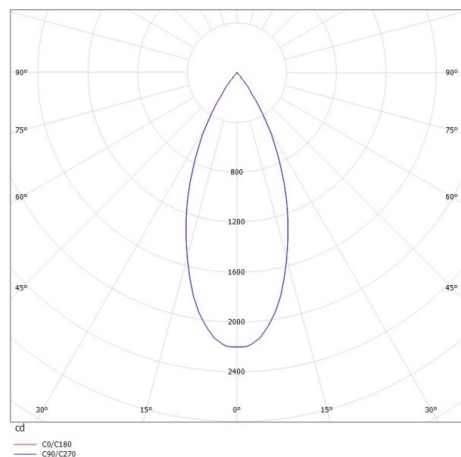

## DARK NIGHT XS

684-00702054355b

DARK NIGHT XS VOLARE SOSPENSIONE CON ADATTATORE BIFASE VOLARE in alluminio, bianco, simile a RAL 9016, Decoro grigio, riflettore in alluminio purissimo sottovuoto di elevata efficienza energetica fascio 40°, emissione luminosa diretta, UGR <19, con alimentatore, max. 400mA, dimmerabilità: Smart bluetooth, cavo bianco, adattatore/basetta bianco, lunghezza del pendinamento 3000mm, IP20

### DISEGNO

### DETTAGLI TECNICI

Potenza sistema [W]	16
tipo di lampadina	LED
flusso luminoso [lm]	1160
corrente second. [mA]	400
temperatura colore [K]	2700K
CRI	PREMIUM>90
UGR	<19
Ottica	riflettore in alluminio purissimo sottovuoto
Designer	INHOUSE
Alimentatore	con alimentatore
area di emissione luce	diretta
ang.del fascio lumin.[°]	40°
classe di tensione [V]	220-240V 50/60Hz
Materiale	alluminio
altezza [mm]	120
lungh. sospens. [mm]	3000
diametro [mm]	60
classe di protezione [IP]	IP20
classe di protezione	classe di protezione II
peso netto [kg]	0,47
Colore lampada	bianco
RAL	9016
Colore adattatore/basetta	bianco
Colore decoro	grigio
cavo	bianco
cod.EAN	9010506290271
durata di vita [h]	L80 B10 50 000
cl. efficienza energ.	E

### CURVA DISTRIBUZIONE LUCE

I valori indicati sono nominali. Tolleranza della potenza e del flusso luminoso +/- 10%. Tolleranza della temperatura colore: +/- 150 K. I valori sono riferiti ad una temperatura ambiente di 25°C, salvo diversa indicazione.