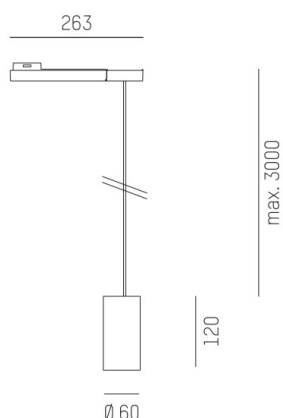

## DARK NIGHT XS

684-00702054355b

DARK NIGHT XS VOLARE SOSPENSIONE CON ADATTATORE BIFASE VOLARE in alluminio, bianco, simile a RAL 9016, Decoro grigio, riflettore in alluminio purissimo sottovuoto di elevata efficienza energetica fascio 40°, emissione luminosa diretta, UGR <19, con alimentatore, max. 400mA, dimmerabilità: Smart bluetooth, cavo bianco, adattatore/basetta bianco, lunghezza del pendinamento 3000mm, IP20

### DISEGNO

### DETTAGLI TECNICI

Potenza sistema [W]	16
tipo di lampadina	LED
flusso luminoso [lm]	1160
corrente second. [mA]	400
temperatura colore [K]	2700K
CRI	PREMIUM>90
UGR	<19
Ottica	riflettore in alluminio purissimo sottovuoto
Designer	INHOUSE
Alimentatore	con alimentatore
area di emissione luce	diretta
ang.del fascio lumin.[°]	40°
classe di tensione [V]	220-240V 50/60Hz
Materiale	alluminio
altezza [mm]	120
lungh. sospens. [mm]	3000
diametro [mm]	60
classe di protezione [IP]	IP20
classe di protezione	classe di protezione II
peso netto [kg]	0,47
Colore lampada	bianco
RAL	9016
Colore adattatore/basetta	bianco
Colore decoro	grigio
cavo	bianco
cod.EAN	9010506290271
durata di vita [h]	L80 B10 50 000
cl. efficienza energ.	E

### CURVA DISTRIBUZIONE LUCE

I valori indicati sono nominali. Tolleranza della potenza e del flusso luminoso +/- 10%. Tolleranza della temperatura colore: +/- 150 K. I valori sono riferiti ad una temperatura ambiente di 25°C, salvo diversa indicazione.