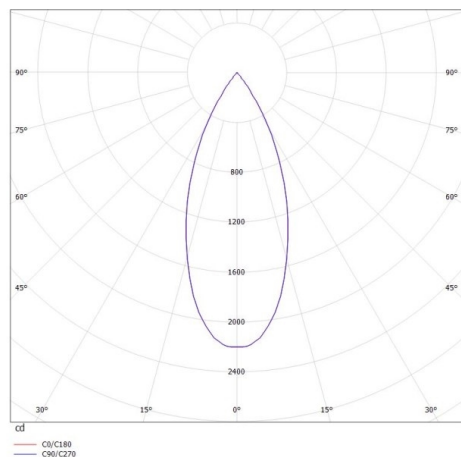

**DARK NIGHT XS**

**684-00702054356b**

DARK NIGHT XS VOLARE SOSPENSIONE CON ADATTATORE BIFASE VOLARE in alluminio, nero opaco, simile a RAL 9005, riflettore in alluminio purissima sottovuoto di elevata efficienza energetica fascio 40°, emissione luminosa diretta, UGR <19, con alimentatore, max. 400mA, dimmerabilità: Smart bluetooth, cavo nero, adattatore/basetta bianco, lunghezza del pendinamento 3000mm, IP20

**DISEGNO**

**DETTAGLI TECNICI**

Potenza sistema [W]	16
tipo di lampadina	LED
flusso luminoso [lm]	1160
corrente second. [mA]	400
temperatura colore [K]	2700K
CRI	PREMIUM>90
UGR	<19
Ottica	riflettore in alluminio purissimo sottovuoto
Designer	INHOUSE
Alimentatore	con alimentatore
area di emissione luce	diretta
ang.del fascio lumin.[°]	40°
classe di tensione [V]	220-240V 50/60Hz
Materiale	alluminio
altezza [mm]	120
lungh. sospens. [mm]	3000
diametro [mm]	60
classe di protezione[IP]	IP20
classe di protezione	classe di protezione II
peso netto [kg]	0,66
Colore lampada	nero opaco
RAL	9005
Colore adattatore/basetta	bianco
Colore decoro	grigio
cavo	nero
cod.EAN	9010506290288
durata di vita [h]	L80 B10 50 000
cl. efficienza energ.	E

**CURVA DISTRIBUZIONE LUCE**

I valori indicati sono nominali. Tolleranza della potenza e del flusso luminoso +/- 10%. Tolleranza della temperatura colore: +/- 150 K. I valori sono riferiti ad una temperatura ambiente di 25°C, salvo diversa indicazione.