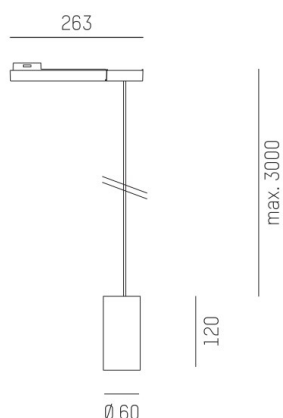

**DARK NIGHT XS**

**684-00702054356b**

DARK NIGHT XS VOLARE SOSPENSIONE CON ADATTATORE BIFASE VOLARE in alluminio, nero opaco, simile a RAL 9005, riflettore in alluminio purissima sottovuoto di elevata efficienza energetica fascio 40°, emissione luminosa diretta, UGR <19, con alimentatore, max. 400mA, dimmerabilità: Smart bluetooth, cavo nero, adattatore/basetta bianco, lunghezza del pendinamento 3000mm, IP20

**DISEGNO**

**DETTAGLI TECNICI**

Potenza sistema [W]	16
tipo di lampadina	LED
flusso luminoso [lm]	1160
corrente second. [mA]	400
temperatura colore [K]	2700K
CRI	PREMIUM>90
UGR	<19
Ottica	riflettore in alluminio purissimo sottovuoto
Designer	INHOUSE
Alimentatore	con alimentatore
area di emissione luce	diretta
ang.del fascio lumin.[°]	40°
classe di tensione [V]	220-240V 50/60Hz
Materiale	alluminio
altezza [mm]	120
lungh. sospens. [mm]	3000
diametro [mm]	60
classe di protezione[IP]	IP20
classe di protezione	classe di protezione II
peso netto [kg]	0,66
Colore lampada	nero opaco
RAL	9005
Colore adattatore/basetta	bianco
Colore decoro	grigio
cavo	nero
cod.EAN	9010506290288
durata di vita [h]	L80 B10 50 000
cl. efficienza energ.	E

**CURVA DISTRIBUZIONE LUCE**

I valori indicati sono nominali. Tolleranza della potenza e del flusso luminoso +/- 10%. Tolleranza della temperatura colore: +/- 150 K. I valori sono riferiti ad una temperatura ambiente di 25°C, salvo diversa indicazione.