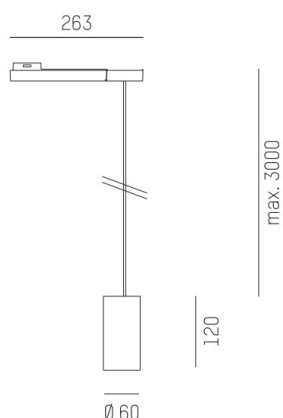

DARK NIGHT XS

684-00702054356r

DARK NIGHT XS VOLARE SOSPENSIONE CON ADATTATORE BIFASE VOLARE in alluminio, nero opaco, simile a RAL 9005, Decoro grigio, riflettore in alluminio purissima sottovuoto di elevata efficienza energetica fascio 40°, emissione luminosa diretta, UGR <19, con alimentatore, max. 400mA, dimmerabilità: Loxone Air, cavo nero, adattatore/basetta bianco, lunghezza del pendinamento 3000mm, IP20

DISEGNO

DETTAGLI TECNICI

Potenza sistema [W]	16
tipo di lampadina	LED
flusso luminoso [lm]	1160
corrente second. [mA]	400
temperatura colore [K]	2700K
CRI	PREMIUM>90
UGR	<19
Ottica	riflettore in alluminio purissimo sottovuoto
Designer	INHOUSE
Alimentatore	con alimentatore
area di emissione luce	diretta
ang.del fascio lumin.[°]	40°
classe di tensione [V]	220-240V 50/60Hz
Materiale	alluminio
altezza [mm]	120
lungh. sospens. [mm]	3000
diametro [mm]	60
classe di protezione [IP]	IP20
classe di protezione	classe di protezione II
peso netto [kg]	0,66
Colore lampada	nero opaco
RAL	9005
Colore adattatore/basetta	bianco
Colore decoro	grigio
cavo	nero
cod.EAN	9010506230451
durata di vita [h]	L80 B10 50 000
cl. efficienza energ.	E

CURVA DISTRIBUZIONE LUCE

I valori indicati sono nominali. Tolleranza della potenza e del flusso luminoso +/- 10%. Tolleranza della temperatura colore: +/- 150 K. I valori sono riferiti ad una temperatura ambiente di 25°C, salvo diversa indicazione.