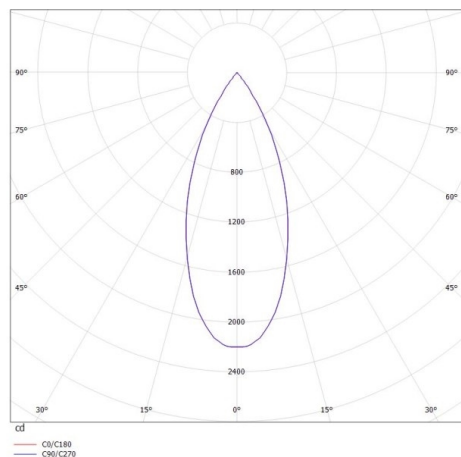

DARK NIGHT XS

684-00702054356r

DARK NIGHT XS VOLARE SOSPENSIONE CON ADATTATORE BIFASE VOLARE in alluminio, nero opaco, simile a RAL 9005, Decoro grigio, riflettore in alluminio purissima sottovuoto di elevata efficienza energetica fascio 40°, emissione luminosa diretta, UGR <19, con alimentatore, max. 400mA, dimmerabilità: Loxone Air, cavo nero, adattatore/basetta bianco, lunghezza del pendinamento 3000mm, IP20

DISEGNO

DETTAGLI TECNICI

Potenza sistema [W]	16
tipo di lampadina	LED
flusso luminoso [lm]	1160
corrente second. [mA]	400
temperatura colore [K]	2700K
CRI	PREMIUM>90
UGR	<19
Ottica	riflettore in alluminio purissimo sottovuoto
Designer	INHOUSE
Alimentatore	con alimentatore
area di emissione luce	diretta
ang.del fascio lumin.[°]	40°
classe di tensione [V]	220-240V 50/60Hz
Materiale	alluminio
altezza [mm]	120
lungh. sospens. [mm]	3000
diametro [mm]	60
classe di protezione [IP]	IP20
classe di protezione	classe di protezione II
peso netto [kg]	0,66
Colore lampada	nero opaco
RAL	9005
Colore adattatore/basetta	bianco
Colore decoro	grigio
cavo	nero
cod.EAN	9010506230451
durata di vita [h]	L80 B10 50 000
cl. efficienza energ.	E

CURVA DISTRIBUZIONE LUCE

I valori indicati sono nominali. Tolleranza della potenza e del flusso luminoso +/- 10%. Tolleranza della temperatura colore: +/- 150 K. I valori sono riferiti ad una temperatura ambiente di 25°C, salvo diversa indicazione.