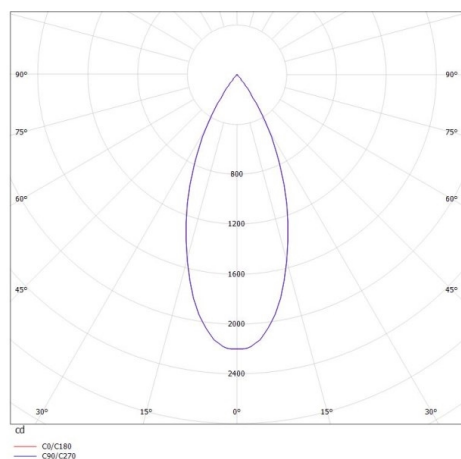

DARK NIGHT XS

684-00702054365b

DARK NIGHT XS VOLARE SUSPENSION AVEC ADAPTATEUR 2 PHASES VOLARE en aluminium, blanc, RAL 9016, décor argent, réflecteur haute efficacité, métallisé sous vide, en aluminium angle de rayonnement 40°, émission direct, UGR <19, avec driver, max. 400mA, gradation: Smart bluetooth, câble d'alimentation blanc, adaptateur/patère noir, longueur de suspension 3000mm, IP20

ILLUSTRATION

COURBE PHOTOMÉTRIQUE

DONNÉES TECHNIQUES

Puissance système [W]	16
Source lumineuse	LED
Flux lumineux [lm]	1160
Intensité courant sec. [mA]	400
Température de couleur [K]	2700K
IRC	PREMIUM>90
UGR	<19
Optique	réflecteur métallisé sous vide en aluminium
Driver	avec driver
Emission de lumière	direct
Angle de rayonnement [°]	40°
Tension [V]	220-240V 50/60Hz
Matériel	aluminium
Hauteur [mm]	120
Longueur de câble [mm]	3000
Diamètre [mm]	60
Indice de protection [IP]	IP20
Classe de protection	classe de protection II
Poids net [kg]	0,50
Couleur luminaire	blanc
RAL	9016
Couleur adaptateur/patère	noir
Couleur éléments décoratifs	argent
Câble d'alimentation	blanc
N° EAN	9010506290295
Durée de vie [h]	L80 B10 50 000
Cl. d'efficacité énergétique	E

Les valeurs indiquées sont des valeurs assignées. La puissance et le flux lumineux sous soumis à une tolérance d'environ 10 %. Tolérance de la température de couleur : +/- 150 K. Sauf indication contraire, les valeurs s'appliquent à une température ambiante de 25 °C.