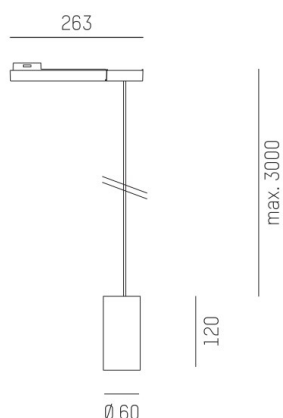

DARK NIGHT XS

684-00702054365b

DARK NIGHT XS VOLARE SOSPENSIONE CON ADATTATORE BIFASE VOLARE in alluminio, bianco, simile a RAL 9016, Decoro grigio, riflettore in alluminio purissima sottovuoto di elevata efficienza energetica fascio 40°, emissione luminosa diretta, UGR <19, con alimentatore, max. 400mA, dimmerabilità: Smart bluetooth, cavo bianco, adattatore/basetta nero, lunghezza del pendinamento 3000mm, IP20

DISEGNO

DETTAGLI TECNICI

Potenza sistema [W]	16
tipo di lampadina	LED
flusso luminoso [lm]	1160
corrente second. [mA]	400
temperatura colore [K]	2700K
CRI	PREMIUM>90
UGR	<19
Ottica	riflettore in alluminio purissimo sottovuoto
Designer	INHOUSE
Alimentatore	con alimentatore
area di emissione luce	diretta
ang.del fascio lumin.[°]	40°
classe di tensione [V]	220-240V 50/60Hz
Materiale	alluminio
altezza [mm]	120
lungh. sospens. [mm]	3000
diametro [mm]	60
classe di protezione [IP]	IP20
classe di protezione	classe di protezione II
peso netto [kg]	0,50
Colore lampada	bianco
RAL	9016
Colore adattatore/basetta	nero
Colore decoro	grigio
cavo	bianco
cod.EAN	9010506290295
durata di vita [h]	L80 B10 50 000
cl. efficienza energ.	E

CURVA DISTRIBUZIONE LUCE

I valori indicati sono nominali. Tolleranza della potenza e del flusso luminoso +/- 10%. Tolleranza della temperatura colore: +/- 150 K. I valori sono riferiti ad una temperatura ambiente di 25°C, salvo diversa indicazione.