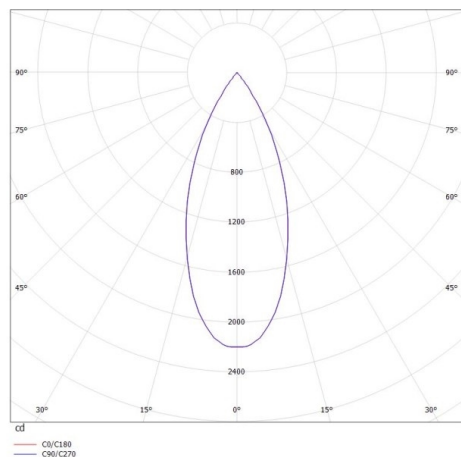

DARK NIGHT XS

684-00702054365b

DARK NIGHT XS VOLARE SOSPENSIONE CON ADATTATORE BIFASE VOLARE in alluminio, bianco, simile a RAL 9016, Decoro grigio, riflettore in alluminio purissima sottovuoto di elevata efficienza energetica fascio 40°, emissione luminosa diretta, UGR <19, con alimentatore, max. 400mA, dimmerabilità: Smart bluetooth, cavo bianco, adattatore/basetta nero, lunghezza del pendinamento 3000mm, IP20

DISEGNO

DETTAGLI TECNICI

Potenza sistema [W]	16
tipo di lampadina	LED
flusso luminoso [lm]	1160
corrente second. [mA]	400
temperatura colore [K]	2700K
CRI	PREMIUM>90
UGR	<19
Ottica	riflettore in alluminio purissimo sottovuoto
Designer	INHOUSE
Alimentatore	con alimentatore
area di emissione luce	diretta
ang.del fascio lumin.[°]	40°
classe di tensione [V]	220-240V 50/60Hz
Materiale	alluminio
altezza [mm]	120
lungh. sospens. [mm]	3000
diametro [mm]	60
classe di protezione [IP]	IP20
classe di protezione	classe di protezione II
peso netto [kg]	0,50
Colore lampada	bianco
RAL	9016
Colore adattatore/basetta	nero
Colore decoro	grigio
cavo	bianco
cod.EAN	9010506290295
durata di vita [h]	L80 B10 50 000
cl. efficienza energ.	E

CURVA DISTRIBUZIONE LUCE

I valori indicati sono nominali. Tolleranza della potenza e del flusso luminoso +/- 10%. Tolleranza della temperatura colore: +/- 150 K. I valori sono riferiti ad una temperatura ambiente di 25°C, salvo diversa indicazione.