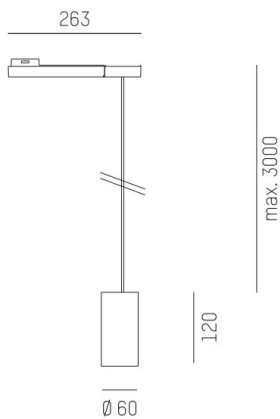

DARK NIGHT XS

684-00702054365r

DARK NIGHT XS VOLARE SOSPENSIONE CON ADATTATORE BIFASE VOLARE in alluminio, bianco, simile a RAL 9016, Decoro grigio, riflettore in alluminio purissima sottovuoto di elevata efficienza energetica fascio 40°, emissione luminosa diretta, UGR <19, con alimentatore, max. 400mA, dimmerabilità: Loxone Air, cavo bianco, adattatore/basetta nero, lunghezza del pendinamento 3000mm, IP20

DISEGNO

DETTAGLI TECNICI

Potenza sistema [W]	16
tipo di lampadina	LED
flusso luminoso [lm]	1160
corrente second. [mA]	400
temperatura colore [K]	2700K
CRI	PREMIUM>90
UGR	<19
Ottica	riflettore in alluminio purissimo sottovuoto
Designer	INHOUSE
Alimentatore	con alimentatore
area di emissione luce	diretta
ang.del fascio lumin.[°]	40°
classe di tensione [V]	220-240V 50/60Hz
Materiale	alluminio
altezza [mm]	120
lungh. sospens. [mm]	3000
diametro [mm]	60
classe di protezione [IP]	IP20
classe di protezione	classe di protezione II
peso netto [kg]	0,50
Colore lampada	bianco
RAL	9016
Colore adattatore/basetta	nero
Colore decoro	grigio
cavo	bianco
cod.EAN	9010506230468
durata di vita [h]	L80 B10 50 000
cl. efficienza energ.	E

CURVA DISTRIBUZIONE LUCE

I valori indicati sono nominali. Tolleranza della potenza e del flusso luminoso +/- 10%. Tolleranza della temperatura colore: +/- 150 K. I valori sono riferiti ad una temperatura ambiente di 25°C, salvo diversa indicazione.