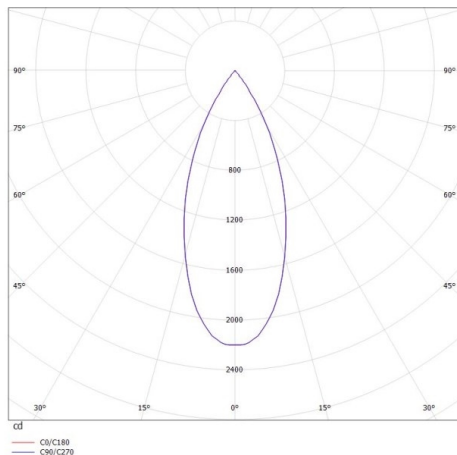

DARK NIGHT XS

684-00702054365r

DARK NIGHT XS VOLARE SOSPENSIONE CON ADATTATORE BIFASE VOLARE in alluminio, bianco, simile a RAL 9016, Decoro grigio, riflettore in alluminio purissima sottovuoto di elevata efficienza energetica fascio 40°, emissione luminosa diretta, UGR <19, con alimentatore, max. 400mA, dimmerabilità: Loxone Air, cavo bianco, adattatore/basetta nero, lunghezza del pendinamento 3000mm, IP20

DISEGNO

DETTAGLI TECNICI

Potenza sistema [W]	16
tipo di lampadina	LED
flusso luminoso [lm]	1160
corrente second. [mA]	400
temperatura colore [K]	2700K
CRI	PREMIUM>90
UGR	<19
Ottica	riflettore in alluminio purissimo sottovuoto
Designer	INHOUSE
Alimentatore	con alimentatore
area di emissione luce	diretta
ang.del fascio lumin.[°]	40°
classe di tensione [V]	220-240V 50/60Hz
Materiale	alluminio
altezza [mm]	120
lungh. sospens. [mm]	3000
diametro [mm]	60
classe di protezione [IP]	IP20
classe di protezione	classe di protezione II
peso netto [kg]	0,50
Colore lampada	bianco
RAL	9016
Colore adattatore/basetta	nero
Colore decoro	grigio
cavo	bianco
cod.EAN	9010506230468
durata di vita [h]	L80 B10 50 000
cl. efficienza energ.	E

CURVA DISTRIBUZIONE LUCE

I valori indicati sono nominali. Tolleranza della potenza e del flusso luminoso +/- 10%. Tolleranza della temperatura colore: +/- 150 K. I valori sono riferiti ad una temperatura ambiente di 25°C, salvo diversa indicazione.