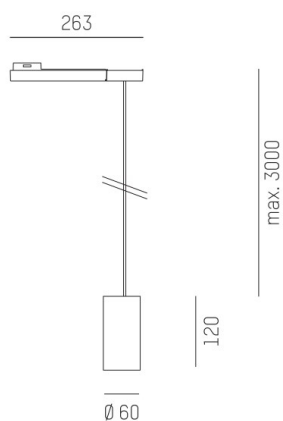

**DARK NIGHT XS**

**684-00702054366b**

DARK NIGHT XS VOLARE SOSPENSIONE CON ADATTATORE BIFASE VOLARE in alluminio, nero opaco, simile a RAL 9005, Decoro grigio, riflettore in alluminio purissima sottovuoto di elevata efficienza energetica fascio 40°, emissione luminosa diretta, UGR <19, con alimentatore, max. 400mA, dimmerabilità: Smart bluetooth, cavo nero, adattatore/basetta nero, lunghezza del pendinamento 3000mm, IP20

**DISEGNO**

**DETTAGLI TECNICI**

Potenza sistema [W]	16
tipo di lampadina	LED
flusso luminoso [lm]	1160
corrente second. [mA]	400
temperatura colore [K]	2700K
CRI	PREMIUM>90
UGR	<19
Ottica	riflettore in alluminio purissimo sottovuoto
Designer	INHOUSE
Alimentatore	con alimentatore
area di emissione luce	diretta
ang.del fascio lumin.[°]	40°
classe di tensione [V]	220-240V 50/60Hz
Materiale	alluminio
altezza [mm]	120
lungh. sospens. [mm]	3000
diametro [mm]	60
classe di protezione [IP]	IP20
classe di protezione	classe di protezione II
peso netto [kg]	0,68
Colore lampada	nero opaco
RAL	9005
Colore adattatore/basetta	nero
Colore decoro	grigio
cavo	nero
cod.EAN	9010506290301
durata di vita [h]	L80 B10 50 000
cl. efficienza energ.	E

**CURVA DISTRIBUZIONE LUCE**

I valori indicati sono nominali. Tolleranza della potenza e del flusso luminoso +/- 10%. Tolleranza della temperatura colore: +/- 150 K. I valori sono riferiti ad una temperatura ambiente di 25°C, salvo diversa indicazione.