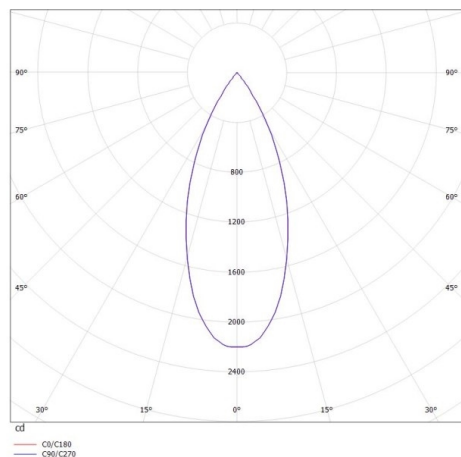

**DARK NIGHT XS**

**684-00702054366b**

DARK NIGHT XS VOLARE SOSPENSIONE CON ADATTATORE BIFASE VOLARE in alluminio, nero opaco, simile a RAL 9005, Decoro grigio, riflettore in alluminio purissima sottovuoto di elevata efficienza energetica fascio 40°, emissione luminosa diretta, UGR <19, con alimentatore, max. 400mA, dimmerabilità: Smart bluetooth, cavo nero, adattatore/basetta nero, lunghezza del pendinamento 3000mm, IP20

**DISEGNO**

**DETTAGLI TECNICI**

Potenza sistema [W]	16
tipo di lampadina	LED
flusso luminoso [lm]	1160
corrente second. [mA]	400
temperatura colore [K]	2700K
CRI	PREMIUM>90
UGR	<19
Ottica	riflettore in alluminio purissimo sottovuoto
Designer	INHOUSE
Alimentatore	con alimentatore
area di emissione luce	diretta
ang.del fascio lumin.[°]	40°
classe di tensione [V]	220-240V 50/60Hz
Materiale	alluminio
altezza [mm]	120
lungh. sospens. [mm]	3000
diametro [mm]	60
classe di protezione [IP]	IP20
classe di protezione	classe di protezione II
peso netto [kg]	0,68
Colore lampada	nero opaco
RAL	9005
Colore adattatore/basetta	nero
Colore decoro	grigio
cavo	nero
cod.EAN	9010506290301
durata di vita [h]	L80 B10 50 000
cl. efficienza energ.	E

**CURVA DISTRIBUZIONE LUCE**

I valori indicati sono nominali. Tolleranza della potenza e del flusso luminoso +/- 10%. Tolleranza della temperatura colore: +/- 150 K. I valori sono riferiti ad una temperatura ambiente di 25°C, salvo diversa indicazione.