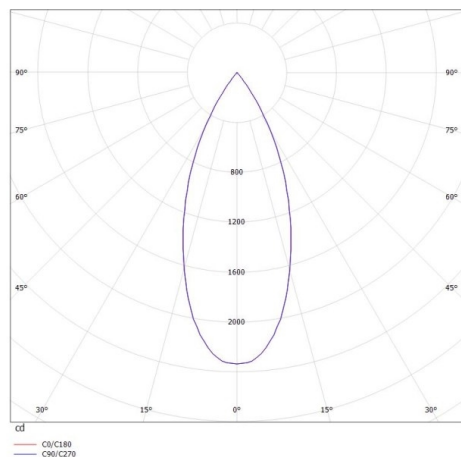

## DARK NIGHT XS

684-00702054715b

DARK NIGHT XS VOLARE SUSPENSION AVEC ADAPTATEUR 2 PHASES VOLARE en aluminium, blanc, RAL 9016, décor argent, réflecteur haute efficacité, métallisé sous vide, en aluminium angle de rayonnement 40°, émission direct, UGR <19, avec driver, max. 400mA, gradation: Smart bluetooth, câble d'alimentation blanc, adaptateur/patère chrome, longueur de suspension 3000mm, IP20

## ILLUSTRATION

## COURBE PHOTOMÉTRIQUE

## DONNÉES TECHNIQUES

Puissance système [W]	16
Source lumineuse	LED
Flux lumineux [lm]	1230
Intensité courant sec. [mA]	400
Température de couleur [K]	3500K
IRC	PREMIUM>90
UGR	<19
Optique	réflecteur métallisé sous vide en aluminium
Driver	avec driver
Emission de lumière	direct
Angle de rayonnement [°]	40°
Tension [V]	220-240V 50/60Hz
Matériel	aluminium
Hauteur [mm]	120
Longueur de câble [mm]	3000
Diamètre [mm]	60
Indice de protection [IP]	IP20
Classe de protection	classe de protection II
Poids net [kg]	0,50
Couleur luminaire	blanc
RAL	9016
Couleur adaptateur/patère	chrome
Couleur éléments décoratifs	argent
Câble d'alimentation	blanc
N° EAN	9010506290318
Durée de vie [h]	L80 B10 50 000
Cl. d'efficacité énergétique	E