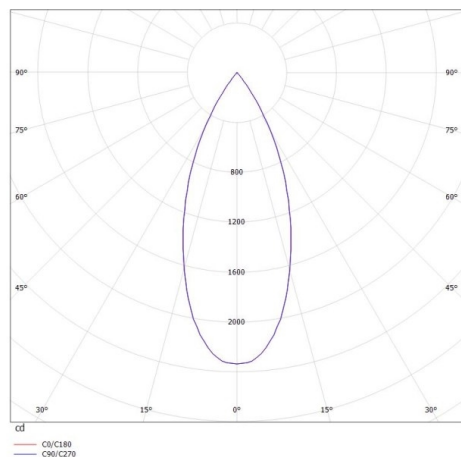

DARK NIGHT XS

684-00702054715b

DARK NIGHT XS VOLARE SOSPENSIONE CON ADATTATORE BIFASE VOLARE in alluminio, bianco, simile a RAL 9016, Decoro grigio, riflettore in alluminio purissima sottovuoto di elevata efficienza energetica fascio 40°, emissione luminosa diretta, UGR <19, con alimentatore, max. 400mA, dimmerabilità: Smart bluetooth, cavo bianco, adattatore/basetta cromo, lunghezza del pendinamento 3000mm, IP20

DISEGNO

DETTAGLI TECNICI

Potenza sistema [W]	16
tipo di lampadina	LED
flusso luminoso [lm]	1230
corrente second. [mA]	400
temperatura colore [K]	3500K
CRI	PREMIUM>90
UGR	<19
Ottica	riflettore in alluminio purissimo sottovuoto
Designer	INHOUSE
Alimentatore	con alimentatore
area di emissione luce	diretta
ang.del fascio lumin.[°]	40°
classe di tensione [V]	220-240V 50/60Hz
Materiale	alluminio
altezza [mm]	120
lungh. sospens. [mm]	3000
diametro [mm]	60
classe di protezione [IP]	IP20
classe di protezione	classe di protezione II
peso netto [kg]	0,50
Colore lampada	bianco
RAL	9016
Colore adattatore/basetta	cromo
Colore decoro	grigio
cavo	bianco
cod.EAN	9010506290318
durata di vita [h]	L80 B10 50 000
cl. efficienza energ.	E

CURVA DISTRIBUZIONE LUCE

I valori indicati sono nominali. Tolleranza della potenza e del flusso luminoso +/- 10%. Tolleranza della temperatura colore: +/- 150 K. I valori sono riferiti ad una temperatura ambiente di 25°C, salvo diversa indicazione.