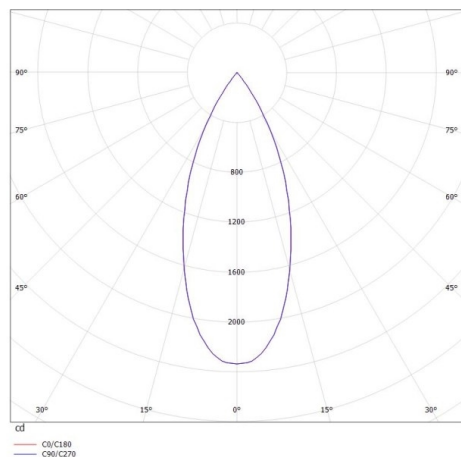

## DARK NIGHT XS

684-00702054715r

DARK NIGHT XS VOLARE SOSPENSIONE CON ADATTATORE BIFASE VOLARE in alluminio, bianco, simile a RAL 9016, Decoro grigio, riflettore in alluminio purissima sottovuoto di elevata efficienza energetica fascio 40°, emissione luminosa diretta, UGR <19, con alimentatore, max. 400mA, dimmerabilità: Loxone Air, cavo bianco, adattatore/basetta cromo, lunghezza del pendinamento 3000mm, IP20

### DISEGNO

### DETTAGLI TECNICI

Potenza sistema [W]	16
tipo di lampadina	LED
flusso luminoso [lm]	1230
corrente second. [mA]	400
temperatura colore [K]	3500K
CRI	PREMIUM>90
UGR	<19
Ottica	riflettore in alluminio purissimo sottovuoto
Designer	INHOUSE
Alimentatore	con alimentatore
area di emissione luce	diretta
ang.del fascio lumin.[°]	40°
classe di tensione [V]	220-240V 50/60Hz
Materiale	alluminio
altezza [mm]	120
lungh. sospens. [mm]	3000
diametro [mm]	60
classe di protezione [IP]	IP20
classe di protezione	classe di protezione II
peso netto [kg]	0,50
Colore lampada	bianco
RAL	9016
Colore adattatore/basetta	cromo
Colore decoro	grigio
cavo	bianco
cod.EAN	9010506230482
durata di vita [h]	L80 B10 50 000
cl. efficienza energ.	E

### CURVA DISTRIBUZIONE LUCE

I valori indicati sono nominali. Tolleranza della potenza e del flusso luminoso +/- 10%. Tolleranza della temperatura colore: +/- 150 K. I valori sono riferiti ad una temperatura ambiente di 25°C, salvo diversa indicazione.